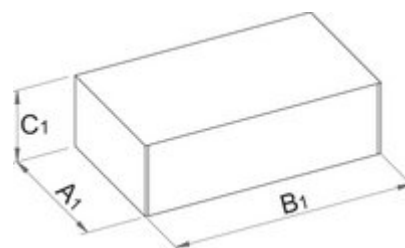

Chei locas cu profil TX

220/7TX

0

Caracteristicile produsului

- material:crome vanadium
- capul cheii este tratat in intregime
- Acoperire prin brunare conform DIN 50938

Profile

		L1	L2	
616296	TR 9	65	20	9
609173	TR 10	59	19	9
609174	TR 15	75.5	20.5	12

		L1	L2	
609175	TR 20	87	22	15
609176	TR 25	97.5	22.5	18
609177	TR 27	105.5	25.5	25
609178	TR 30	111	30	32
609179	TR 40	119	33	45

Ambalaj pentru retail

	MA	MB	MC	
616296	130	44	8,2	14
609173	135	44	8,2	14
609174	145	44	8,2	17
609175	155	44	8,2	20
609176	160	44	20	23
609177	170	44	20	30
609178	180	44	20	37
609179	190	44	20	50