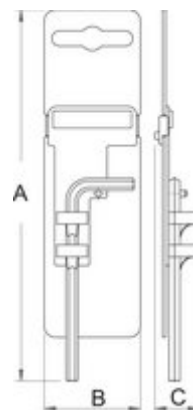

Chei locas cu profil TX

220/7TX

0

Caracteristicile produsului

- material:crome vanadium
- capul cheii este tratat in intregime
- Acoperire prin brunare conform DIN 50938

Profile

		L1	L2	
616296	TR 9	65	20	9
609173	TR 10	59	19	9
609174	TR 15	75.5	20.5	12

		L1	L2	
609175	TR 20	87	22	15
609176	TR 25	97.5	22.5	18
609177	TR 27	105.5	25.5	25
609178	TR 30	111	30	32
609179	TR 40	119	33	45

Ambalaj pentru retail

	MA	MB	MC	
616296	130	44	8,2	14
609173	135	44	8,2	14
609174	145	44	8,2	17
609175	155	44	8,2	20
609176	160	44	20	23
609177	170	44	20	30
609178	180	44	20	37
609179	190	44	20	50

Ambalaj pentru transport

		TA	TB	TC	
616296	4	62	192	33	181
609173	4	62	192	33	181
609174	4	62	192	33	193
609175	4	62	192	33	205

		TA	TB	TC	
609176	4	71	243	42	217
609177	4	71	243	42	245
609178	4	71	243	42	273
609179	4	71	243	42	325