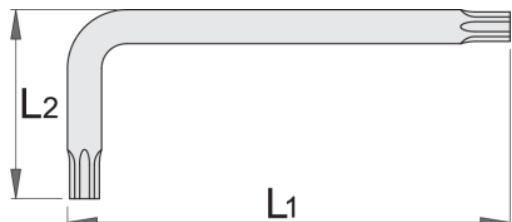

Chei locas cu profil TX

220/7TX

0

Caracteristicile produsului

- material:crome vanadium
- capul cheii este tratat in intregime
- Acoperire prin brunare conform DIN 50938

Profile

		L1	L2	
616296	TR 9	65	20	9
609173	TR 10	59	19	9
609174	TR 15	75.5	20.5	12

		L1	L2	
609175	TR 20	87	22	15
609176	TR 25	97.5	22.5	18
609177	TR 27	105.5	25.5	25
609178	TR 30	111	30	32
609179	TR 40	119	33	45

Ambalaj pentru retail

	MA	MB	MC	
616296	130	44	8,2	14
609173	135	44	8,2	14
609174	145	44	8,2	17
609175	155	44	8,2	20
609176	160	44	20	23
609177	170	44	20	30
609178	180	44	20	37
609179	190	44	20	50