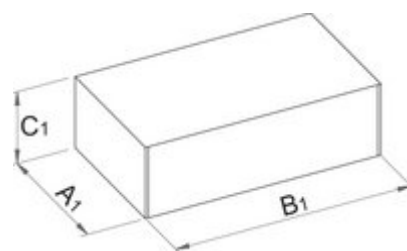

Chei tubulare articulate hexagonale cu maner in T

194/2C1

Profile

Caracteristicile produsului

- material:crome vanadium
- capul cheii este tratat in intregime
- acoperire cromare conform ISO 1456:2009

B

L

608117

400

380

1

Ambalaj pentru retail

Barcode	MA	MB	MC	Icon
608117	450	58	20,5	392
608118	450	58	20,5	393

Ambalaj pentru transport

Barcode	Hand icon	TA	TB	TC	Icon
608117	4	65	415	62	1643
608118	4	65	415	62	1647