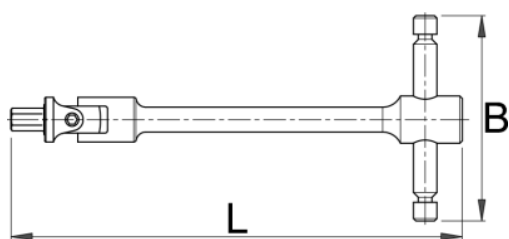

Chei tubulare articulate hexagonale cu maner in T

194/2C1

Profile

Caracteristicile produsului

- material:crome vanadium
- capul cheii este tratat in intregime
- acoperire cromare conform ISO 1456:2009

B

L

608117