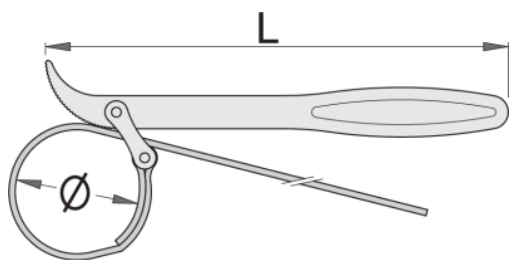

Cheie filtru de ulei

205/2

0

Caracteristicile produsului

- material:crome vanadium
- banda din invelis de cauciuc
- forjata, calire si revenire totala
- acoperire cromare conform ISO 1456:2009

Profile

Premium

601024

øD

60 - 140

L

225

225

Ambalaj pentru retail

	MA	MB	MC	
601024	330	80	21,5	238

Ambalaj pentru transport

		TA	TB	TC	
601024	1				

Piese de schimb

Banda pentru 205/2