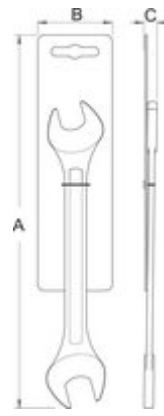

Cheie shimbat ulei la cutia de viteze

175/2

Profile

Caracteristicile produsului

- material: crom vanadiu
- capul cheii este tratat in intregime
- acoperire cromare conform ISO 1456:2009

605112

8 x 10

L1

202

L2

169

D

13

305

Ambalaj pentru retail

Barcode	MA	MB	MC	Icon
605112	290	130	15	318

Ambalaj pentru transport

Barcode	Icon	TA	TB	TC	Icon
605112	4	145	358	48	1331