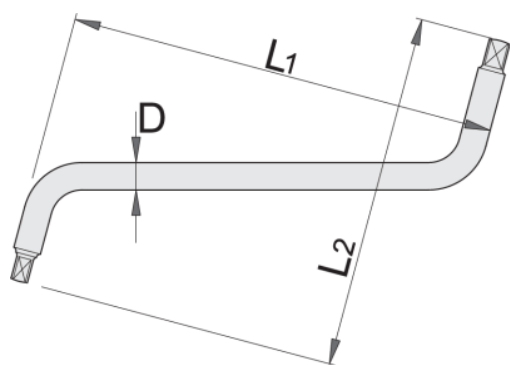

Cheie shimbat ulei la cutia de viteze

175/2

Profile

Caracteristicile produsului

- material: crom vanadiu
- capul cheii este tratat in intregime
- acoperire cromare conform ISO 1456:2009

605112

8 x 10

L1

202

L2

169

D

13

305

Ambalaj pentru retail

Barcode	MA	MB	MC	Icon
605112	290	130	15	318

Ambalaj pentru transport

Barcode	Icon	TA	TB	TC	Icon
605112	4	145	358	48	1331