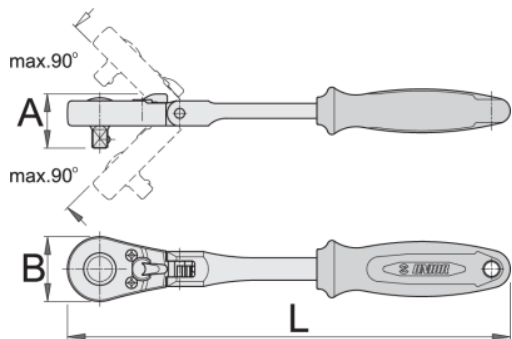

Antrenor cu clichet reversibil articulatat 1/4"

188.1/1FBI

0

Profile

1/4" **Premium Flex**

Caracteristicile produsului

- material: compositie speciala pentru calire revenire
- corp forjat
- tratament termic total
- suprafata: cromata in concordanta cu standardul ISO 1456:2009
- maner ergonomic rezistent bimaterial

Avantaje:

- cu 40 de dinti
- Unghi de lucru: 9°
- antrenorul articulatat permite lucrul cu o inclinare a mainii pana la max 90° cu un unghi de inclinare de 22,5°
- Sistem de blocare de securitate
- Capul tubular este eliberat din clichet printr-o simpla apasare pe buton