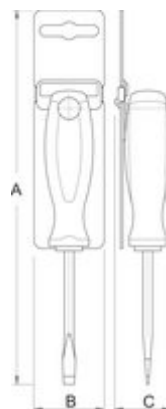

Antrenor cu clichet reversibil articulatat 1/4"

188.1/1FBI

0

Profile

1/4" **Premium Flex**

Caracteristicile produsului

- material: compositie speciala pentru calire revenire
- corp forjat
- tratament termic total
- suprafata: cromata in concordanta cu standardul ISO 1456:2009
- maner ergonomic rezistent bimaterial

Avantaje:

- cu 40 de dinti
- Unghi de lucru: 9°
- antrenorul articulatat permite lucrul cu o inclinare a mainii pana la max 90° cu un unghi de inclinare de 22,5°
- Sistem de blocare de securitate
- Capul tubular este eliberat din clichet printr-o simpla apasare pe buton

Barcode	Symbol	L	A	B	Icon
---------	--------	---	---	---	------

618367	1/4"	180	22	25	127
--------	------	-----	----	----	-----

Ambalaj pentru retail

Barcode	MB	MC	MA	Icon
---------	----	----	----	------

618367	44	33	235	140
--------	----	----	-----	-----

Ambalaj pentru transport

Barcode	Icon	TB	TC	TA	Icon
---------	------	----	----	----	------

618367	4	291	39	114	615
--------	---	-----	----	-----	-----

Piese de schimb