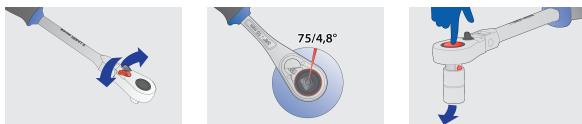

Antrenor cu clichet reversibil articulatat 1/4"

188.1/1FBI

0

Profile

1/4" **Premium Flex**

Caracteristicile produsului

- material: compositie speciala pentru calire revenire
- corp forjat
- tratament termic total
- suprafata: cromata in concordanta cu standardul ISO 1456:2009
- maner ergonomic rezistent bimaterial

Avantaje:

- cu 40 de dinti
- Unghi de lucru: 9°
- antrenorul articulatat permite lucrul cu o inclinare a mainii pana la max 90° cu un unghi de inclinare de 22,5°
- Sistem de blocare de securitate
- Capul tubular este eliberat din clichet printr-o simpla apasare pe buton