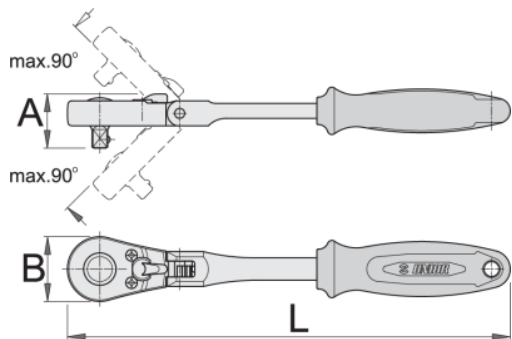

Antrenor cu clichet reversibil articulatat 3/8"

238.1/1FBI

0

Profile

3/8" **Premium Flex**

Caracteristicile produsului

- material:compozitie speciala pentru calire revenire
- corp forjat
- tratament termic total
- suprafata:cromata in concordanta cu standardul ISO 1456:2009
- maner ergonomic rezistent bimaterial

Avantaje:

- 75 de dinti
- Unghi de lucru: 4,8°
- antrenorul articulatat permite lucrul cu o inclinare a mainii pana la max 90° cu un unghi de inclinare de 22,5°
- Sistem de blocare de securitate
- Capul tubular este eliberat din clichet printr-o simpla apasare pe buton

Barcode	Icon	L	A	B	Icon
---------	------	---	---	---	------

618368	3/8"	260	30	35	322
--------	------	-----	----	----	-----

Ambalaj pentru retail

Barcode	MA	MB	MC	Icon
---------	----	----	----	------

618368	320	44	30	325
--------	-----	----	----	-----