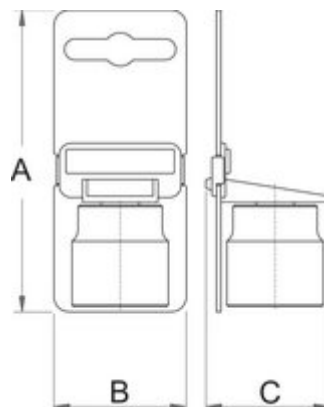

Antrenor cu clichet reversibil articulatat 3/8"

238.1/1FBI

0

Profile

3/8" **Premium Flex**

Caracteristicile produsului

- material:compozitie speciala pentru calire revenire
- corp forjat
- tratament termic total
- suprafata:cromata in concordanta cu standardul ISO 1456:2009
- maner ergonomic rezistent bimaterial

Avantaje:

- 75 de dinti
- Unghi de lucru: 4,8°
- antrenorul articulatat permite lucrul cu o inclinare a mainii pana la max 90° cu un unghi de inclinare de 22,5°
- Sistem de blocare de securitate
- Capul tubular este eliberat din clichet printr-o simpla apasare pe buton

Barcode	Icon	L	A	B	Icon
---------	------	---	---	---	------

618368	3/8"	260	30	35	322
--------	------	-----	----	----	-----

Ambalaj pentru retail

Barcode	MA	MB	MC	Icon
---------	----	----	----	------

618368	320	44	30	325
--------	-----	----	----	-----

Ambalaj pentru transport

Barcode	Icon	TA	TB	TC	Icon
---------	------	----	----	----	------

618368	4	115	340	39	1415
--------	---	-----	-----	----	------