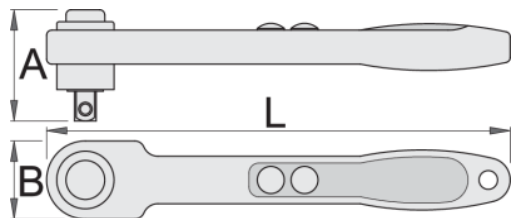

Antrenor cu clichet reversibil izolat la 1000 V

190.1VDE

Profile

Caracteristicile produsului

- material:crome vanadium
- cu 36 dinti
- unghiul minim de rotatie 10°
- Buton de schimbare sens
- 100% control - fiecare piesa este testata
- in concordanta cu standardul EN 60900:2004

Standarde

EN60900:2005

612206

1/2"

L

275

B

46