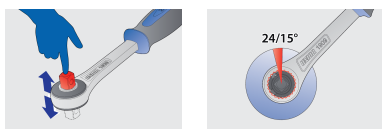

Antrenor cu clichet 1/2"

190.9/2BI

0

Profile

1/2" **Premium Flex**

Caracteristicile produsului

- material:compozitie speciala pentru calire revenire
- corp forjat
- tratament termic total
- suprafata:cromata in concordanta cu standardul ISO 1456:2009
- maner ergonomic rezistent bimaterial
- codul 611608 este pentru clichet fără pătrat înlocuitor

600909

1/2"

A

38

B

43.5

L

252