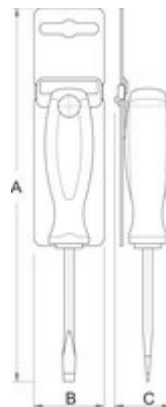

Antrenor cu clichet 1/2"

190.9/2BI

0

Profile

1/2" **Premium Flex**

Caracteristicile produsului

- material:compozitie speciala pentru calire revenire
- corp forjat
- tratament termic total
- suprafata:cromata in concordanta cu standardul ISO 1456:2009
- maner ergonomic rezistent bimaterial
- codul 611608 este pentru clichet fără pătrat înlocuitor

600909

1/2"

A

38

B

43.5

L

252

498

Ambalaj pentru retail

	MA	MB	MC	
600909	320	44	37	510

Ambalaj pentru transport

		TA	TB	TC	
600909	4	145	358	48	2110

Piese de schimb

patrat de schimb 1/2"