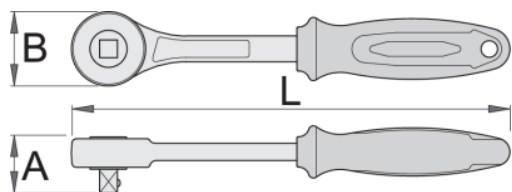

Antrenor cu clichet 1/2"

190.9/2BI

0

Profile

1/2" **Premium Flex**

Caracteristicile produsului

- material:compozitie speciala pentru calire revenire
- corp forjat
- tratament termic total
- suprafata:cromata in concordanta cu standardul ISO 1456:2009
- maner ergonomic rezistent bimaterial
- codul 611608 este pentru clichet fără pătrat înlocuitor

600909

1/2"

A

38

B

43.5

L

252