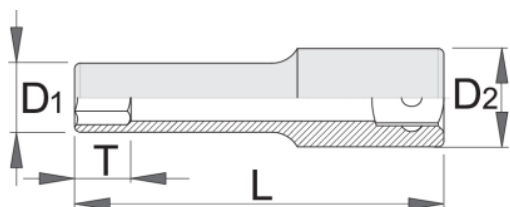

Capete chei tubulare 1/4", varianta lunga

188/2L6p

Profile

Caracteristicile produsului

- material:crome vanadium
- forjata, calire si revenire totala
- acoperire cromare conform ISO 1456:2009
- executie in concordanta cu standardul ISO 2725-1 (numai pentru dimensiunea in mm)

Standarde

ISO 2725 - 1

		L	D1	D2	T	
618697	3.2	50	6	12	8	20
616881	4	50	6.8	11.9	5	20
616882	4.5	50	7.1	11.9	5	20
616883	5	50	8	11.9	5	20

		L	D1	D2	T		
616884	5.5	50	8.3	11.9	5	20	
616885	6	50	9.3	11.9	8	20	
616886	7	50	10.5	11.9	8	31	
616887	8	50	11.9	11.9	8	71	
616888	9	50	13.1	13.1	11	71	
616889	10	50	14.5	14.5	11	71	
616890	11	50	15.8	15.8	11	71	
616891	12	50	16.8	16.8	13	71	
616892	13	50	17.8	17.8	13	71	
616893	14	50	19.6	19.6	16	71	
616894	3/16"	50	8	11.9	5	20	1
616897	9/32"	50	10.5	11.9	5	71	1
616898	5/16"	50	10.5	11.9	5	71	1
616899	11/32"	50	10.5	12.9	5	71	1
616900	3/8"	50	10.5	13.9	8	71	1
616902	7/16"	50	10.5	15.8	8	71	1
616903	1/2"	50	10.5	17.8	10	71	1
616904	9/16"	50	10.5	19.6	10	71	1