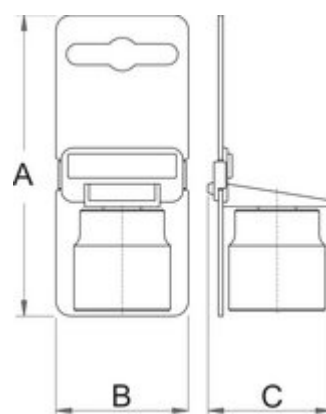

Capete chei tubulare 1/4", varianta lunga

188/2L6p

Profile

Caracteristicile produsului

- material:crome vanadium
- forjata, calire si revenire totala
- acoperire cromare conform ISO 1456:2009
- executie in concordanta cu standardul ISO 2725-1 (numai pentru dimensiunea in mm)

Standarde

ISO 2725 - 1

		L	D1	D2	T	
618697	3.2	50	6	12	8	20
616881	4	50	6.8	11.9	5	20
616882	4.5	50	7.1	11.9	5	20
616883	5	50	8	11.9	5	20

		L	D1	D2	T		
616884	5.5	50	8.3	11.9	5	20	
616885	6	50	9.3	11.9	8	20	
616886	7	50	10.5	11.9	8	31	
616887	8	50	11.9	11.9	8	71	
616888	9	50	13.1	13.1	11	71	
616889	10	50	14.5	14.5	11	71	
616890	11	50	15.8	15.8	11	71	
616891	12	50	16.8	16.8	13	71	
616892	13	50	17.8	17.8	13	71	
616893	14	50	19.6	19.6	16	71	
616894	3/16"	50	8	11.9	5	20	1
616897	9/32"	50	10.5	11.9	5	71	1
616898	5/16"	50	10.5	11.9	5	71	1
616899	11/32"	50	10.5	12.9	5	71	1
616900	3/8"	50	10.5	13.9	8	71	1
616902	7/16"	50	10.5	15.8	8	71	1
616903	1/2"	50	10.5	17.8	10	71	1
616904	9/16"	50	10.5	19.6	10	71	1

Ambalaj pentru retail

	MA	MB	MC	
618697	115	44	23	25
616881	115	44	23	25
616882	115	44	23	25
616883	115	44	23	25

Barcode	MA	MB	MC	Height
616884	115	44	23	25
616885	115	44	23	25
616886	120	44	23	76
616887	120	44	23	76
616888	120	44	23	76
616889	120	44	23	76
616890	120	44	23,9	76
616891	120	44	24,4	76
616892	120	44	24,9	76
616893	120	44	25,8	76
616894	115	44	23	25
616897	120	44	23	76
616898	120	44	23	76
616899	120	44	23	76
616900	120	44	23	76
616902	120	44	23,9	76
616903	120	44	24,9	76
616904	120	44	25,8	76

Ambalaj pentru transport

Barcode	Quantity	TA	TB	TC	Height
618697	4	93	144	57	225
616881	4	93	144	57	225
616882	4	93	144	57	225
616883	4	93	144	57	225
616884	4	93	144	57	225
616885	4	93	144	57	225
616886	4	93	144	57	429