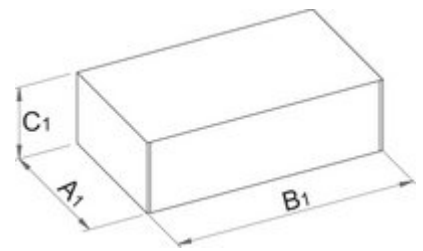

Capete chei tubulare 1/4", varianta lunga

188/2L6p

Profile

Caracteristicile produsului

- material:crome vanadium
- forjata, calire si revenire totala
- acoperire cromare conform ISO 1456:2009
- executie in concordanta cu standardul ISO 2725-1 (numai pentru dimensiunea in mm)

Standarde

ISO 2725 - 1

		L	D1	D2	T	
618697	3.2	50	6	12	8	20
616881	4	50	6.8	11.9	5	20
616882	4.5	50	7.1	11.9	5	20
616883	5	50	8	11.9	5	20

		L	D1	D2	T		
616884	5.5	50	8.3	11.9	5	20	
616885	6	50	9.3	11.9	8	20	
616886	7	50	10.5	11.9	8	31	
616887	8	50	11.9	11.9	8	71	
616888	9	50	13.1	13.1	11	71	
616889	10	50	14.5	14.5	11	71	
616890	11	50	15.8	15.8	11	71	
616891	12	50	16.8	16.8	13	71	
616892	13	50	17.8	17.8	13	71	
616893	14	50	19.6	19.6	16	71	
616894	3/16"	50	8	11.9	5	20	1
616897	9/32"	50	10.5	11.9	5	71	1
616898	5/16"	50	10.5	11.9	5	71	1
616899	11/32"	50	10.5	12.9	5	71	1
616900	3/8"	50	10.5	13.9	8	71	1
616902	7/16"	50	10.5	15.8	8	71	1
616903	1/2"	50	10.5	17.8	10	71	1
616904	9/16"	50	10.5	19.6	10	71	1

Ambalaj pentru retail

	MA	MB	MC	
618697	115	44	23	25
616881	115	44	23	25
616882	115	44	23	25
616883	115	44	23	25

Barcode	MA	MB	MC	Height
616884	115	44	23	25
616885	115	44	23	25
616886	120	44	23	76
616887	120	44	23	76
616888	120	44	23	76
616889	120	44	23	76
616890	120	44	23,9	76
616891	120	44	24,4	76
616892	120	44	24,9	76
616893	120	44	25,8	76
616894	115	44	23	25
616897	120	44	23	76
616898	120	44	23	76
616899	120	44	23	76
616900	120	44	23	76
616902	120	44	23,9	76
616903	120	44	24,9	76
616904	120	44	25,8	76

Ambalaj pentru transport

Barcode	Quantity	TA	TB	TC	Height
618697	4	93	144	57	225
616881	4	93	144	57	225
616882	4	93	144	57	225
616883	4	93	144	57	225
616884	4	93	144	57	225
616885	4	93	144	57	225
616886	4	93	144	57	429