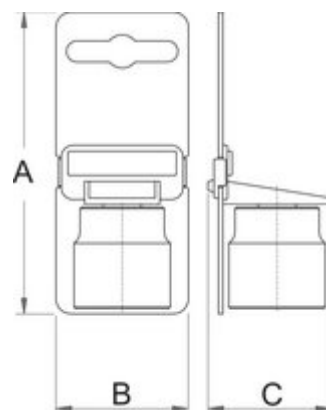

Capete chei tubulare 1/4", cu 12 laturi

188/2 12p

Profile

Caracteristicile produsului

- material:crome vanadium
- forjata, calire si revenire totala
- acoperire cromare conform ISO 1456:2009
- executie in concordanta cu standardul ISO 2725-1 (numai pentru dimensiunea in mm)

Standarde

ISO 2725 - 1

		L	D1	D2	T	
616857	4	25	6.8	11.9	5	15
616858	4.5	25	7.1	11.9	5	15
616859	5	25	8	11.9	5	15
616860	5.5	25	8.3	11.9	5	15
616861	6	25	9.3	11.9	5	15
616862	7	25	10.5	11.9	5	15
616863	8	25	10.5	11.9	5	15
616864	9	25	10.5	13.1	8	15
616865	10	25	10.5	14.5	8	39
616866	11	25	10.5	15.8	8	39
616867	12	25	10.5	16.8	8	39
616868	13	25	10.5	17.8	10	39
616869	14	25	10.5	19.6	10	39
616870	3/16"	25	8	11.9	5	15
616871	7/32"	25	8.3	11.9	5	15
616872	1/4"	25	9.3	11.9	5	15
616873	9/32"	25	10.5	11.9	5	15
616874	5/16"	25	10.5	11.9	5	15
616875	11/32"	25	10.5	12.9	5	15
616876	3/8"	25	10.5	13.9	8	39
616877	13/32"	25	10.5	14	8	39
616878	7/16"	25	10.5	15.8	8	39
616879	1/2"	25	10.5	17.8	10	39
616880	9/16"	25	10.5	19.6	10	39

Ambalaj pentru transport

		TA	TB	TC	
616857	4	95	128	34	205

		TA	TB	TC	
616858	4	95	128	34	205
616859	4	95	128	34	205
616860	4	95	128	34	205
616861	4	95	128	34	205
616862	4	95	128	34	205
616863	4	95	128	34	205
616864	4	95	128	34	205
616865	4	95	128	34	301
616866	4	95	128	34	301
616867	4	95	128	34	301
616868	4	95	128	34	301
616869	4	95	128	34	301
616870	4	95	128	34	205
616871	4	95	128	34	205
616872	4	95	128	34	205
616873	4	95	128	34	205
616874	4	95	128	34	205
616875	4	95	128	34	205
616876	4	95	128	34	301
616877	4	95	128	34	301
616878	4	95	128	34	301
616879	4	95	128	34	301
616880	4	95	128	34	301