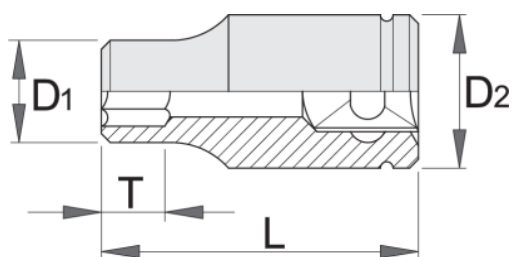

Capete chei tubulare 1/4", cu 12 laturi

188/2 12p

Profile

Caracteristicile produsului

- material:crome vanadium
- forjata, calire si revenire totala
- acoperire cromare conform ISO 1456:2009
- executie in concordanta cu standardul ISO 2725-1 (numai pentru dimensiunea in mm)

Standarde

ISO 2725 - 1

		L	D1	D2	T	
616857	4	25	6.8	11.9	5	15
616858	4.5	25	7.1	11.9	5	15
616859	5	25	8	11.9	5	15
616860	5.5	25	8.3	11.9	5	15
616861	6	25	9.3	11.9	5	15
616862	7	25	10.5	11.9	5	15
616863	8	25	10.5	11.9	5	15
616864	9	25	10.5	13.1	8	15
616865	10	25	10.5	14.5	8	39
616866	11	25	10.5	15.8	8	39
616867	12	25	10.5	16.8	8	39
616868	13	25	10.5	17.8	10	39
616869	14	25	10.5	19.6	10	39
616870	3/16"	25	8	11.9	5	15
616871	7/32"	25	8.3	11.9	5	15
616872	1/4"	25	9.3	11.9	5	15
616873	9/32"	25	10.5	11.9	5	15
616874	5/16"	25	10.5	11.9	5	15
616875	11/32"	25	10.5	12.9	5	15
616876	3/8"	25	10.5	13.9	8	39
616877	13/32"	25	10.5	14	8	39
616878	7/16"	25	10.5	15.8	8	39
616879	1/2"	25	10.5	17.8	10	39
616880	9/16"	25	10.5	19.6	10	39