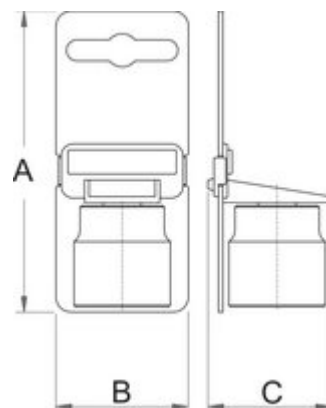

Capete chei tubulare cu cardan varianta lunga 1/4"

188/2F6p

Profile

Caracteristicile produsului

- material:crome vanadium
- forjata, calire si revenire totala
- acoperire cromare conform ISO 1456:2009

		L	D1	D2	T↑	
620790	6	35.4	9.2	13.8	5	26
620791	7	37.4	10.5	13.8	5	29
620793	9	37.4	12.2	13.8	5	29
620794	10	39.9	14.7	13.8	6	29
620795	11	39.9	15.9	13.8	6	29

		L	D1	D2	T↑	
620796	12	39.9	16.9	13.8	6	29
620797	13	39.9	17.9	13.8	7	29

Ambalaj pentru retail

	MA	MB	MC	
620790	100	44	23	31
620791	105	44	23	34
620793	105	44	23	34
620794	105	44	23	34
620795	105	44	23,95	34
620796	105	44	24,45	34
620797	105	44	24,95	34

Ambalaj pentru transport

		TA	TB	TC	
620790	4	95	128	34	249
620791	4	95	128	34	261
620793	4	95	128	34	261
620794	4	95	128	34	261
620795	4	95	128	34	261
620796	4	95	128	34	261
620797	4	95	128	34	261