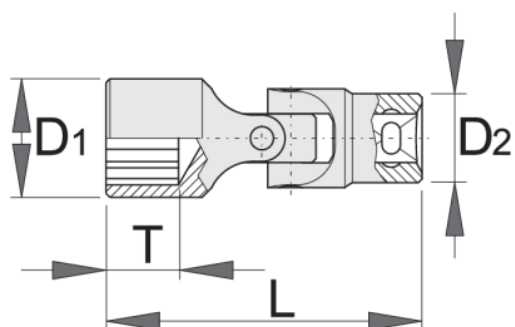

Capete chei tubulare cu cardan varianta lunga 1/4"

188/2F6p

Profile

Caracteristicile produsului

- material:crome vanadium
- forjata, calire si revenire totala
- acoperire cromare conform ISO 1456:2009

		L	D1	D2	T↑	
620790	6	35.4	9.2	13.8	5	26
620791	7	37.4	10.5	13.8	5	29
620793	9	37.4	12.2	13.8	5	29
620794	10	39.9	14.7	13.8	6	29
620795	11	39.9	15.9	13.8	6	29

		L	D1	D2	T↑	
620796	12	39.9	16.9	13.8	6	29
620797	13	39.9	17.9	13.8	7	29

Ambalaj pentru retail

	MA	MB	MC	
620790	100	44	23	31
620791	105	44	23	34
620793	105	44	23	34
620794	105	44	23	34
620795	105	44	23,95	34
620796	105	44	24,45	34
620797	105	44	24,95	34