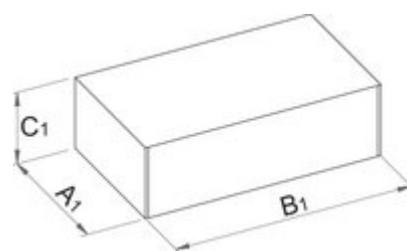

Capete chei tubulare cu cardan varianta lunga 1/4"

188/2F6p

Profile

Caracteristicile produsului

- material:crome vanadium
- forjata, calire si revenire totala
- acoperire cromare conform ISO 1456:2009

		L	D1	D2	T↑	
620790	6	35.4	9.2	13.8	5	26
620791	7	37.4	10.5	13.8	5	29
620793	9	37.4	12.2	13.8	5	29
620794	10	39.9	14.7	13.8	6	29
620795	11	39.9	15.9	13.8	6	29

		L	D1	D2	T↑	
620796	12	39.9	16.9	13.8	6	29
620797	13	39.9	17.9	13.8	7	29

Ambalaj pentru retail

	MA	MB	MC	
620790	100	44	23	31
620791	105	44	23	34
620793	105	44	23	34
620794	105	44	23	34
620795	105	44	23,95	34
620796	105	44	24,45	34
620797	105	44	24,95	34