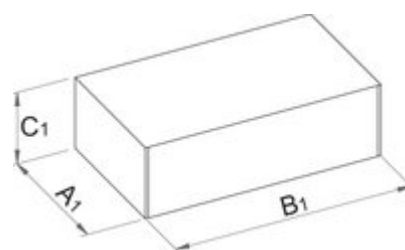

Capete chei tubulare cu cardan 1/4"

188/2F12p

Profile

Caracteristicile produsului

- material:crome vanadium
- forjata, calire si revenire totala
- acoperire cromare conform ISO 1456:2009

		L	D1	D2	T↑	
620798	3/16"	35.4	7.7	13.8	4	26
620799	7/32"	35.4	8.6	13.8	4	26
620800	1/4"	35.4	9.5	13.8	4	26
620801	9/32"	37.4	10.7	13.8	5	29
620802	5/16"	37.4	12.2	13.8	5	29

		L	D1	D2	↑	
620803	11/32"	37.4	13.1	13.8	5	29
620804	3/8"	39.9	14.7	13.8	5	29
620805	7/16"	39.9	15.9	13.8	6	29
620806	1/2"	39.9	17.9	13.8	7	29

Ambalaj pentru retail

	MA	MB	MC	
620798	100	44	23	31
620799	100	44	23	31
620800	100	44	23	31
620801	105	44	23	34
620802	105	44	23	34
620803	105	44	23	34
620804	105	44	23	34
620805	105	44	23	34
620806	105	44	23	34

Ambalaj pentru transport

		TA	TB	TC	
620798	4	95	128	34	249
620799	4	95	128	34	249
620800	4	95	128	34	249
620801	4	95	128	34	261

		TA	TB	TC	
620802	4	95	128	34	261
620803	4	95	128	34	261
620804	4	95	128	34	261
620805	4	95	128	34	261
620806	4	95	128	34	261