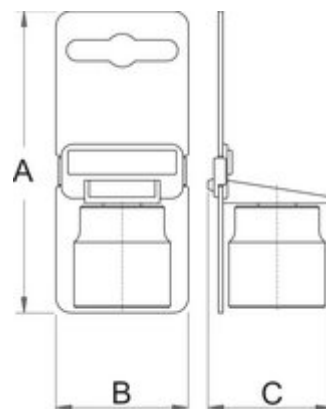

Capete chei tubulare cu cardan 1/4"

188/2F12p

Profile

Caracteristicile produsului

- material:crome vanadium
- forjata, calire si revenire totala
- acoperire cromare conform ISO 1456:2009

		L	D1	D2	T↑	
620798	3/16"	35.4	7.7	13.8	4	26
620799	7/32"	35.4	8.6	13.8	4	26
620800	1/4"	35.4	9.5	13.8	4	26
620801	9/32"	37.4	10.7	13.8	5	29
620802	5/16"	37.4	12.2	13.8	5	29

		L	D1	D2	↑	
620803	11/32"	37.4	13.1	13.8	5	29
620804	3/8"	39.9	14.7	13.8	5	29
620805	7/16"	39.9	15.9	13.8	6	29
620806	1/2"	39.9	17.9	13.8	7	29

Ambalaj pentru retail

	MA	MB	MC	
620798	100	44	23	31
620799	100	44	23	31
620800	100	44	23	31
620801	105	44	23	34
620802	105	44	23	34
620803	105	44	23	34
620804	105	44	23	34
620805	105	44	23	34
620806	105	44	23	34

Ambalaj pentru transport

		TA	TB	TC	
620798	4	95	128	34	249
620799	4	95	128	34	249
620800	4	95	128	34	249
620801	4	95	128	34	261

		TA	TB	TC	
620802	4	95	128	34	261
620803	4	95	128	34	261
620804	4	95	128	34	261
620805	4	95	128	34	261
620806	4	95	128	34	261