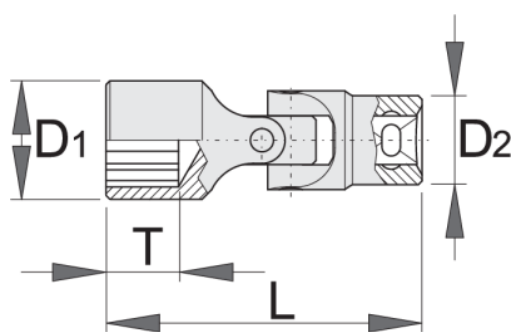

Capete chei tubulare cu cardan 1/4"

188/2F12p

Profile

Caracteristicile produsului

- material:crome vanadium
- forjata, calire si revenire totala
- acoperire cromare conform ISO 1456:2009

		L	D1	D2	T↑	
620798	3/16"	35.4	7.7	13.8	4	26
620799	7/32"	35.4	8.6	13.8	4	26
620800	1/4"	35.4	9.5	13.8	4	26
620801	9/32"	37.4	10.7	13.8	5	29
620802	5/16"	37.4	12.2	13.8	5	29

		L	D1	D2	↑	
620803	11/32"	37.4	13.1	13.8	5	29
620804	3/8"	39.9	14.7	13.8	5	29
620805	7/16"	39.9	15.9	13.8	6	29
620806	1/2"	39.9	17.9	13.8	7	29

Ambalaj pentru retail

	MA	MB	MC	
620798	100	44	23	31
620799	100	44	23	31
620800	100	44	23	31
620801	105	44	23	34
620802	105	44	23	34
620803	105	44	23	34
620804	105	44	23	34
620805	105	44	23	34
620806	105	44	23	34