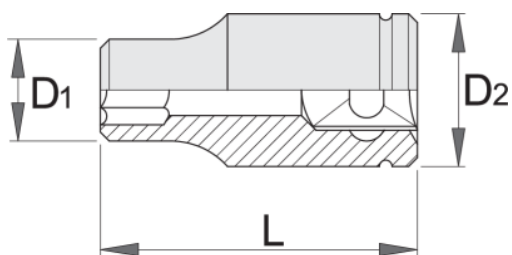

Capete chei tubulare cu profil TX interior 1/4"

189/2

Profile

Caracteristicile produsului

- material: crom vanadiu
- forjata, calire si revenire totala
- acoperire cromare conform ISO 1456:2009

		L	D2	D1	
607911	E 4	25	12	5.4	15
607912	E 5	25	12	6.7	15
607913	E 6	25	12	7.7	15
607914	E 7	25	12	8.3	15
607915	E 8	25	12	10.1	15

Barcode	Star	L	D2	D1	Person
607916	E 10	25	12	11.3	15
607917	E 11	25	12	12.9	15

Ambalaj pentru retail

Barcode	MA	MB	MC	Person
607911	100	44	23	20
607912	100	44	23	20
607913	100	44	23	20
607914	100	44	23	20
607915	100	44	23	20
607916	100	44	23	20
607917	100	44	23	20