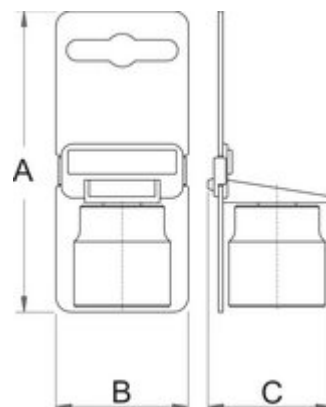

Capete chei tubulare cu profil TX interior 1/4"

189/2

Profile

Caracteristicile produsului

- material: crom vanadiu
- forjata, calire si revenire totala
- acoperire cromare conform ISO 1456:2009

		L	D2	D1	
607911	E 4	25	12	5.4	15
607912	E 5	25	12	6.7	15
607913	E 6	25	12	7.7	15
607914	E 7	25	12	8.3	15
607915	E 8	25	12	10.1	15

Barcode	Star	L	D2	D1	Person
607916	E 10	25	12	11.3	15
607917	E 11	25	12	12.9	15

Ambalaj pentru retail

Barcode	MA	MB	MC	Person
607911	100	44	23	20
607912	100	44	23	20
607913	100	44	23	20
607914	100	44	23	20
607915	100	44	23	20
607916	100	44	23	20
607917	100	44	23	20

Ambalaj pentru transport

Barcode	Hand	TA	TB	TC	Person
607911	4	83	131	55	205
607912	4	83	131	55	205
607913	4	83	131	55	205
607914	4	83	131	55	205
607915	4	83	131	55	205
607916	4	83	131	55	205
607917	4	83	131	55	205