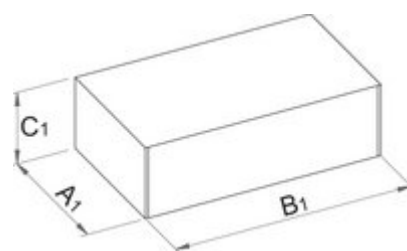

Capete chei tubulare cu profil TX interior 1/4"

189/2

Profile

Caracteristicile produsului

- material: crom vanadiu
- forjata, calire si revenire totala
- acoperire cromare conform ISO 1456:2009

		L	D2	D1	
607911	E 4	25	12	5.4	15
607912	E 5	25	12	6.7	15
607913	E 6	25	12	7.7	15
607914	E 7	25	12	8.3	15
607915	E 8	25	12	10.1	15

Barcode	Star	L	D2	D1	Person
607916	E 10	25	12	11.3	15
607917	E 11	25	12	12.9	15

Ambalaj pentru retail

Barcode	MA	MB	MC	Person
607911	100	44	23	20
607912	100	44	23	20
607913	100	44	23	20
607914	100	44	23	20
607915	100	44	23	20
607916	100	44	23	20
607917	100	44	23	20

Ambalaj pentru transport

Barcode	Hand	TA	TB	TC	Person
607911	4	83	131	55	205
607912	4	83	131	55	205
607913	4	83	131	55	205
607914	4	83	131	55	205
607915	4	83	131	55	205
607916	4	83	131	55	205
607917	4	83	131	55	205