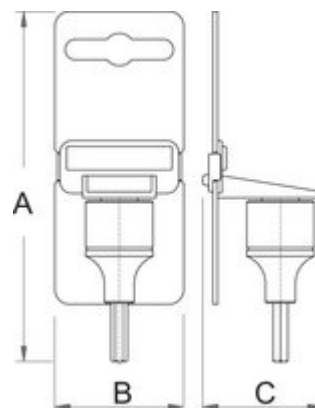

# Capete chei tubulare cu hexagon exterior 1/4"

187/2HX

## Caracteristicile produsului

- material: capete chei tubulare: crom-vanadiu, acoperire cromare
- bit: otel special de scule
- capul cheii este tratat in intregime
- in conformitate cu standardul DIN 7422 (doar pentru dimensiunile in mm)

		L	L1	D	
625741	2,5	32	13	12	15
607898	3	32	13	12	18
607899	4	32	13	12	18
607900	5	32	13	12	18

		L	L1	D	
---	--	---	----	---	--

607901	6	32	13	12	18
--------	---	----	----	----	----

607902	7	32	13	12	18
--------	---	----	----	----	----