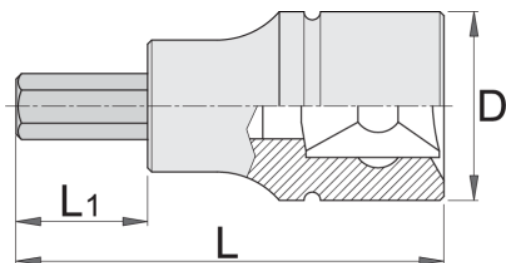

# Capete chei tubulare cu hexagon exterior 1/4"

187/2HX

## Caracteristicile produsului

- material: capete chei tubulare: crom-vanadiu, acoperire cromare
- bit: otel special de scule
- capul cheii este tratat in intregime
- in conformitate cu standardul DIN 7422 (doar pentru dimensiunile in mm)