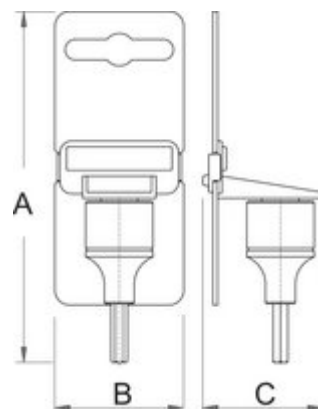

# capete chei tubulare cu cap profil TX exterior 1/4"

187/2TX

## Profile

## Caracteristicile produsului

- material: capete chei tubulare: crom-vanadiu, acoperire cromare
- bit: otel special de scule
- capul cheii este tratat in intregime

Barcode	Profile	L	L1	D	Icon
607903	TX 8	32	13	12	15
607904	TX 10	32	13	12	15
607905	TX 15	32	13	12	15
607906	TX 20	32	13	12	15

		L	L1	D	
607907	TX 25	32	13	12	15
607908	TX 27	32	13	12	15
607909	TX 30	32	13	12	15
607910	TX 40	32	13	12	17