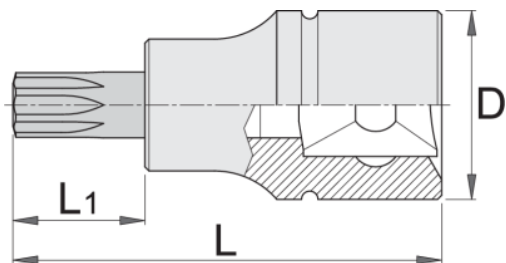

# capete chei tubulare cu cap profil TX exterior 1/4"

187/2TX

## Caracteristicile produsului

- material: capete chei tubulare: crom-vanadiu, acoperire cromare
- bit: otel special de scule
- capul cheii este tratat in intregime

Barcode	Profile	L	L1	D	Icon
607903	TX 8	32	13	12	15
607904	TX 10	32	13	12	15
607905	TX 15	32	13	12	15
607906	TX 20	32	13	12	15