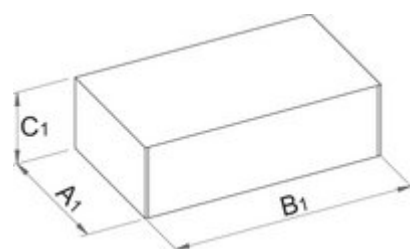

Ambalaj pentru retail

	MA	MB	MC	
607903	100	44	23	20
607904	100	44	23	20
607905	100	44	23	20
607906	100	44	23	20
607907	100	44	23	20
607908	100	44	23	20
607909	100	44	23	20
607910	100	44	23	22