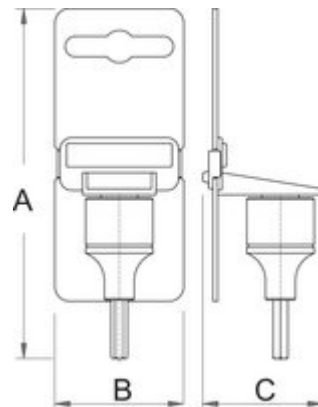

# capete chei tubulare cu cap surubelnita exterior 1/4"

187/2SL

## Profile

## Caracteristicile produsului

- material: capete chei tubulare: crom-vanadiu, acoperire cromare
- bit: otel special de scule
- capul cheii este tratat in intregime

Barcode	axb	L	L1	D	Icon
607895	0,8 x 4	32	13	12	15
607896	1,0 x 5,5	32	13	12	15
607897	1,2 x 7	32	13	12	17

## Ambalaj pentru retail

Barcode	MA	MB	MC	Height
607895	100	44	23	20
607896	100	44	23	20
607897	100	44	23	22