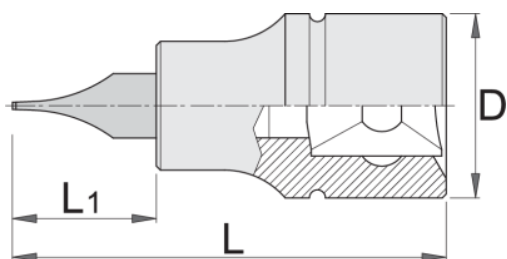

# capete chei tubulare cu cap surubelnita exterior 1/4"

187/2SL

## Caracteristicile produsului

- material: capete chei tubulare: crom-vanadiu, acoperire cromare
- bit: otel special de scule
- capul cheii este tratat in intregime

Barcode	axb	L	L1	D	Icon
607895	0,8 x 4	32	13	12	15
607896	1,0 x 5,5	32	13	12	15
607897	1,2 x 7	32	13	12	17