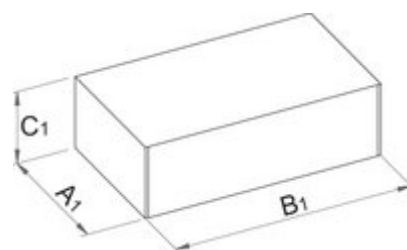

## Caracteristicile produsului

- material: capete chei tubulare: crom-vanadiu, acoperire cromare
- bit: otel special de scule
- capul cheii este tratat in intregime

Barcode	axb	L	L1	D	Icon
607895	0,8 x 4	32	13	12	15
607896	1,0 x 5,5	32	13	12	15
607897	1,2 x 7	32	13	12	17

## Ambalaj pentru retail

Barcode	MA	MB	MC	Height
607895	100	44	23	20
607896	100	44	23	20
607897	100	44	23	22

## Ambalaj pentru transport

Barcode	Hand icon	TA	TB	TC	Height
607895	4	95	128	34	205
607896	4	95	128	34	205
607897	4	95	128	34	213