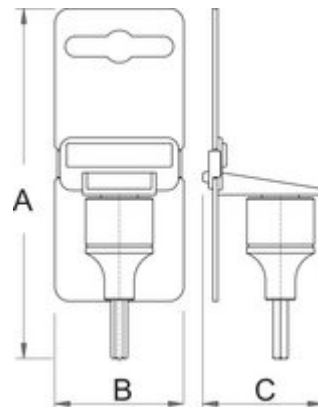

# Capete chei tubulare cu cap profil PH exterior 1/4"

187/2PH

## Profile

## Caracteristicile produsului

- material: capete chei tubulare: crom-vanadiu, acoperire cromare
- bit: otel special de scule
- capul cheii este tratat in intregime

|  | +    | L  | L1 | D  |  |
|--|------|----|----|----|---|
| 607892   | PH 1 | 32 | 13 | 12 | 14  |
| 607893   | PH 2 | 32 | 13 | 12 | 14  |
| 607894   | PH 3 | 32 | 13 | 12 | 15  |