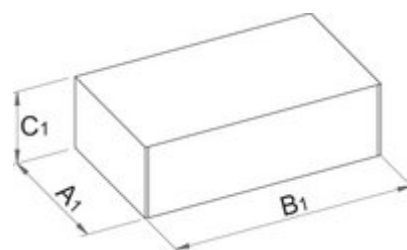

## Caracteristicile produsului

- material: capete chei tubulare: crom-vanadiu, acoperire cromare
- bit: otel special de scule
- capul cheii este tratat in intregime

|  | +    | L  | L1 | D  |  |
|--|------|----|----|----|---|
| 607892   | PH 1 | 32 | 13 | 12 | 14  |
| 607893   | PH 2 | 32 | 13 | 12 | 14  |
| 607894   | PH 3 | 32 | 13 | 12 | 15  |

## Ambalaj pentru retail

| Barcode | MA  | MB | MC | Height |
|---------|-----|----|----|--------|
| 607892  | 100 | 44 | 23 | 19     |
| 607893  | 100 | 44 | 23 | 19     |
| 607894  | 100 | 44 | 23 | 20     |