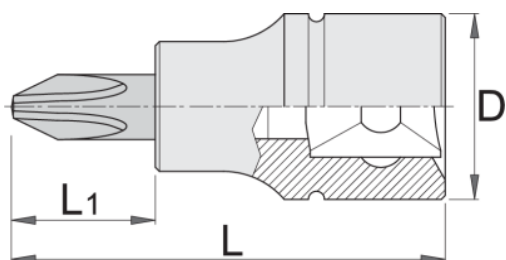

# Capete chei tubulare cu cap profil PH exterior 1/4"

187/2PH

## Caracteristicile produsului

- material: capete chei tubulare: crom-vanadiu, acoperire cromare
- bit: otel special de scule
- capul cheii este tratat in intregime

|  | +    | L  | L1 | D  |  |
|--|------|----|----|----|---|
| 607892   | PH 1 | 32 | 13 | 12 | 14  |
| 607893   | PH 2 | 32 | 13 | 12 | 14  |
| 607894   | PH 3 | 32 | 13 | 12 | 15  |