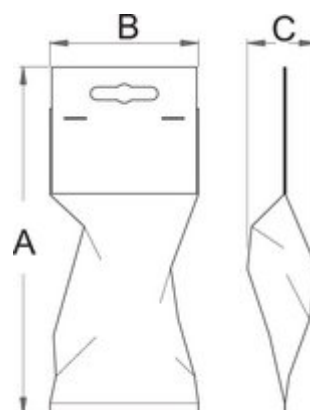

Suport metalic pentru capete chei tubulare 1/4"

188H

Profile

1/4"

Caracteristicile produsului

- dimensiune 165 - pentru set de 10 piese 4-13, numarul maxim de cleme 13
- dimensiunea 205 - 10 piese in set aceiasi dimensiune (14), numarul maxim de cleme 17

L

619088

165

43

619235

205

53

Ambalaj pentru retail

	MA	MB	MC	
619088	265	80	13,4	43
619235	305	80	14,4	53

Ambalaj pentru transport

		TA	TB	TC	
619088	1				
619235	1				

Piese de schimb

Set de 10 cleme pentru 188 H