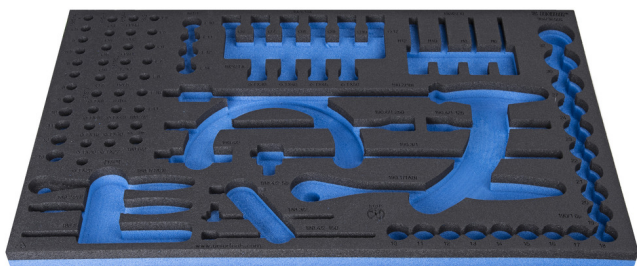

Modul SOS pentru 964/36SOS

v1964/36SOS

Caracteristicile produsului

- material: spuma polietilena de joasa densitate
- Tool tray dimension: 564 x 364 x 30 mm
- Compatible with drawers of Eurostyle, Eurovision, Europlus and Hercules (front drawers) line

621385

L

564

B

364

H

30

152