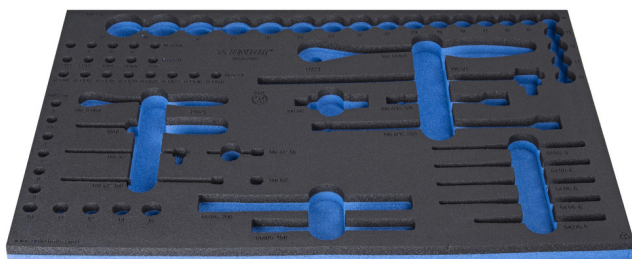

Modul spuma SOS pentru 964/47SOS

VL964/47SOS

Caracteristicile produsului

- material: spuma polietilena de joasa densitate
- Tool tray dimension: 564 x 364 x 30 mm
- Compatible with drawers of Eurostyle, Eurovision, Europlus and Hercules (front drawers) line

623969

L

564

B

364

H

30

137