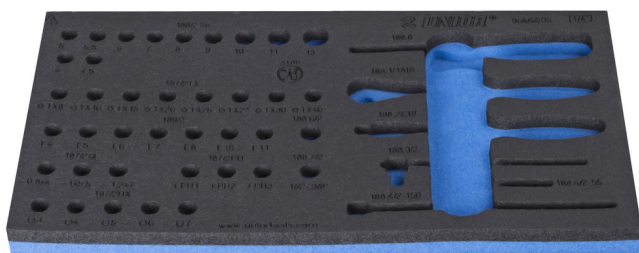

Modul SOS pentru capete chei tubulare 1/4"

v1964/5SOS

Caracteristicile produsului

- material: spuma polietilena de joasa densitate
- Tool tray dimension: 188 x 364 x 30 mm
- Compatible with drawers of Eurostyle, Eurovision, Europlus and Hercules (front drawers) line

620888

L

188

B

364

H

30

25

Ambalaj pentru retail

620888

MA

188

MB

364

MC

30