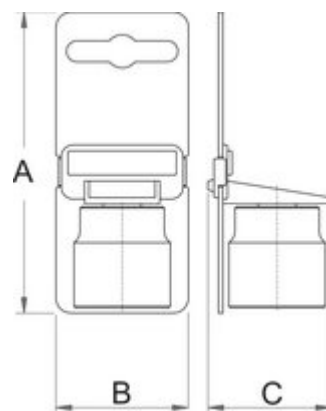

Capete chei tubulare cu profil TX interior 3/8"

237/1

Profile

Caracteristicile produsului

- material:crome vanadium
- forjata, calire si revenire totala
- acoperire cromare conform ISO 1456:2009

Barcode	Profile	L	L1	D2	D1	Weight
612121	E 8	28	11	16.8	12	30
612122	E 10	28	11	16.8	13.5	32
612123	E 11	28	11	16.8	14	30

Barcode	Star	L	L1	D2	D1	Icon
612124	E 12	28	11	16.8	15	32
612125	E 14	28	11	17.8	17	37
612126	E 16	28	11	19.8	19	45

Ambalaj pentru retail

Barcode	MA	MB	MC	Icon
612121	100	44	34	35
612122	100	44	34	37
612123	100	44	34	35
612124	100	44	34	37
612125	100	44	34	42
612126	100	44	34	50

Ambalaj pentru transport

Barcode	Hand	TA	TB	TC	Icon
612121	4	83	131	55	265
612122	4	83	131	55	273
612123	4	83	131	55	265
612124	4	83	131	55	273
612125	4	83	131	55	293
612126	4	83	131	55	325