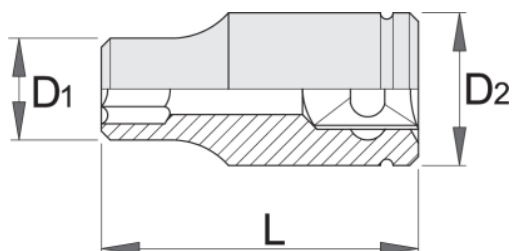

Capete chei tubulare cu profil TX interior 3/8"

237/1

Profile

Caracteristicile produsului

- material:crome vanadium
- forjata, calire si revenire totala
- acoperire cromare conform ISO 1456:2009

Barcode	Profile	L	L1	D2	D1	Weight
612121	E 8	28	11	16.8	12	30
612122	E 10	28	11	16.8	13.5	32
612123	E 11	28	11	16.8	14	30

Barcode	Star	L	L1	D2	D1	Icon
612124	E 12	28	11	16.8	15	32
612125	E 14	28	11	17.8	17	37
612126	E 16	28	11	19.8	19	45

Ambalaj pentru retail

Barcode	MA	MB	MC	Icon
612121	100	44	34	35
612122	100	44	34	37
612123	100	44	34	35
612124	100	44	34	37
612125	100	44	34	42
612126	100	44	34	50