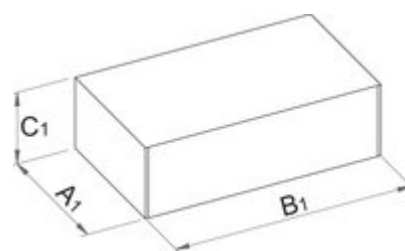

Capete chei tubulare cu profil TX interior 3/8"

237/1

Profile

Caracteristicile produsului

- material:crome vanadium
- forjata, calire si revenire totala
- acoperire cromare conform ISO 1456:2009

Barcode	Profile	L	L1	D2	D1	Weight
612121	E 8	28	11	16.8	12	30
612122	E 10	28	11	16.8	13.5	32
612123	E 11	28	11	16.8	14	30

Barcode	Star	L	L1	D2	D1	Icon
612124	E 12	28	11	16.8	15	32
612125	E 14	28	11	17.8	17	37
612126	E 16	28	11	19.8	19	45

Ambalaj pentru retail

Barcode	MA	MB	MC	Icon
612121	100	44	34	35
612122	100	44	34	37
612123	100	44	34	35
612124	100	44	34	37
612125	100	44	34	42
612126	100	44	34	50