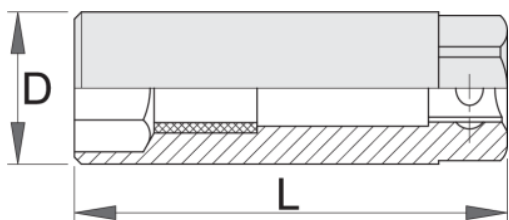

Cheie de bujii cu patrat de 3/8"

186.4/2

Profile

Caracteristicile produsului

- material:crome vanadium
- forjata, calire si revenire totala
- acoperire cromare conform ISO 1456:2009

		D	L			
620819	13	17.9	63		68	1
603193	16	22	63	19	68	
620820	18	24.7	63	22	68	
603192	19	26	63	22	68	
600776	21	27	66	19	68	

Ambalaj pentru retail

Barcode	MA	MB	MC	Icon
620819	130	44	34	73
603193	130	44	34	73
620820	130	44	34	73
603192	130	44	34	73
600776	130	44	34	73

Ambalaj pentru transport

Barcode	Icon	TA	TB	TC	Icon
620819	4	94	150	59	417
603193	4	94	150	59	417
620820	4	94	150	59	417
603192	4	94	150	59	417
600776	4	104	168	61	417