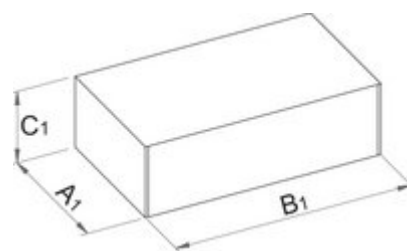

Cheie de bujii cu patrat de 3/8"

186.4/2

Profile

Caracteristicile produsului

- material:crome vanadium
- forjata, calire si revenire totala
- acoperire cromare conform ISO 1456:2009

		D	L			
620819	13	17.9	63		68	1
603193	16	22	63	19	68	
620820	18	24.7	63	22	68	
603192	19	26	63	22	68	
600776	21	27	66	19	68	

Ambalaj pentru retail

Barcode	MA	MB	MC	Icon
620819	130	44	34	73
603193	130	44	34	73
620820	130	44	34	73
603192	130	44	34	73
600776	130	44	34	73

Ambalaj pentru transport

Barcode	Icon	TA	TB	TC	Icon
620819	4	94	150	59	417
603193	4	94	150	59	417
620820	4	94	150	59	417
603192	4	94	150	59	417
600776	4	104	168	61	417