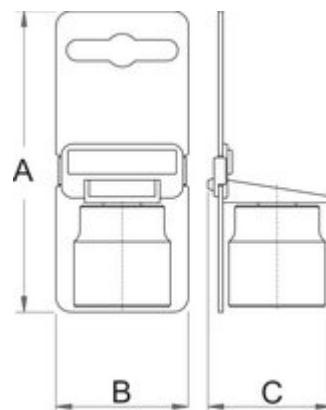

Cheie de bujii cu patrat de 3/8"

186.4/2

Profile

Caracteristicile produsului

- material:crome vanadium
- forjata, calire si revenire totala
- acoperire cromare conform ISO 1456:2009

		D	L			
620819	13	17.9	63		68	1
603193	16	22	63	19	68	
620820	18	24.7	63	22	68	
603192	19	26	63	22	68	
600776	21	27	66	19	68	

Ambalaj pentru retail

Barcode	MA	MB	MC	Icon
620819	130	44	34	73
603193	130	44	34	73
620820	130	44	34	73
603192	130	44	34	73
600776	130	44	34	73

Ambalaj pentru transport

Barcode	Icon	TA	TB	TC	Icon
620819	4	94	150	59	417
603193	4	94	150	59	417
620820	4	94	150	59	417
603192	4	94	150	59	417
600776	4	104	168	61	417