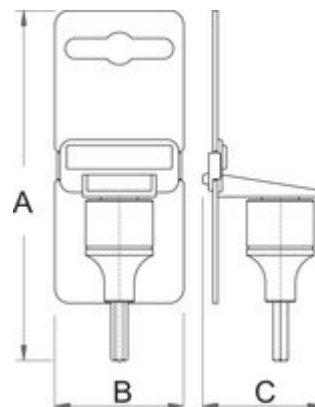

D

L

L1

612106

TX 40

18

48

22

40