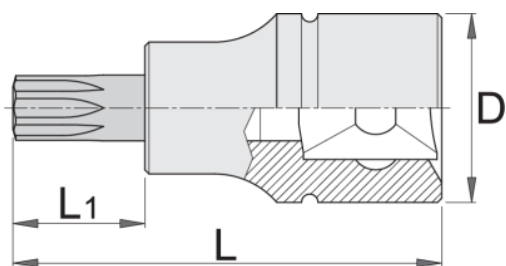

Capete chei tubule cu profil TX exterior 3/8"

236/2TX

Profile

Premium Flex
Premium +

Caracteristicile produsului

- material: capete chei tubulare: crom-vanadiu, acoperire cromare
- bit: otel special de scule
- capul cheii este tratat in intregime

		D	L	L1	
612101	TX 15	18	48	22	39
612102	TX 20	18	48	22	39
612103	TX 25	18	48	22	39
612104	TX 27	18	48	22	39
612105	TX 30	18	48	22	39

D

L

L1

612106

TX 40

18

48