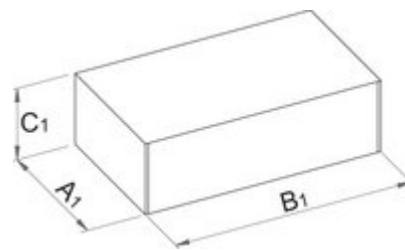

Ambalaj pentru retail

	MA	MB	MC	
612101	115	44	34	44
612102	115	44	34	44
612103	115	44	34	44
612104	115	44	34	44
612105	115	44	34	44
612106	115	44	34	45