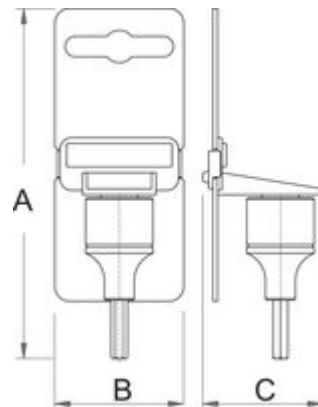

# Capete chei tubule cu profil TX exterior lungi 3/8"

236/2TXL

## Profile

## Caracteristicile produsului

- material: capete chei tubulare: crom-vanadiu, acoperire cromare
- bit: otel special de scule
- capul cheii este tratat in intregime

Barcode	Profile	L	L1	D	Weight	Quantity
612107	TX 15	92	66	18	50	1
612108	TX 20	92	66	18	50	1
612109	TX 25	92	66	18	50	1
612110	TX 27	92	66	18	50	1
612112	TX 40	92	66	18	51	1