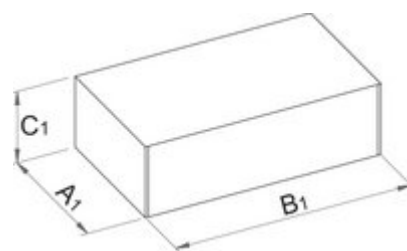

## Caracteristicile produsului

- material: capete chei tubulare: crom-vanadiu, acoperire cromare
- bit: otel special de scule
- capul cheii este tratat in intregime

Barcode	Profile	L	L1	D	Weight	Quantity
612107	TX 15	92	66	18	50	1
612108	TX 20	92	66	18	50	1
612109	TX 25	92	66	18	50	1
612110	TX 27	92	66	18	50	1
612112	TX 40	92	66	18	51	1

## Ambalaj pentru retail

Barcode	MA	MB	MC	Unit
612107	160	44	34	55
612108	160	44	34	55
612109	160	44	34	55
612110	160	44	34	55
612112	160	44	34	56