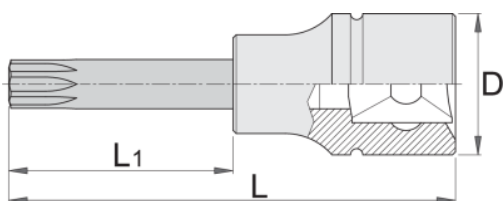

# Capete chei tubule cu profil TX exterior lungi 3/8"

236/2TXL

## Caracteristicile produsului

- material: capete chei tubulare: crom-vanadiu, acoperire cromare
- bit: otel special de scule
- capul cheii este tratat in intregime

Barcode	Profile	L	L1	D	Weight	Quantity
612107	TX 15	92	66	18	50	1
612108	TX 20	92	66	18	50	1
612109	TX 25	92	66	18	50	1
612110	TX 27	92	66	18	50	1
612112	TX 40	92	66	18	51	1