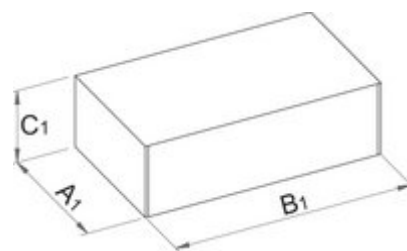

Ambalaj pentru retail

612117	MA	MB	MC	
612117	160	44	34	56