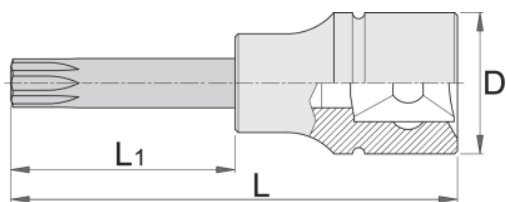

Capete chei tubule cu profil ZX exterior lungi 3/8"

236/2ZXL

Profile

Caracteristicile produsului

- material: capete chei tubulare: crom-vanadiu, acoperire cromare
- bit: otel special de scule
- capul cheii este tratat in intregime
- in conformitate cu standardul DIN 2324

612117

M6

L

92

L1

66

D

18