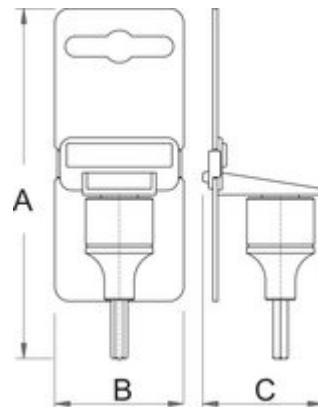

Ambalaj pentru retail

612117	MA	MB	MC	
612117	160	44	34	56

Ambalaj pentru transport

612117		TA	TB	TC	
612117	4	81	205	58	349