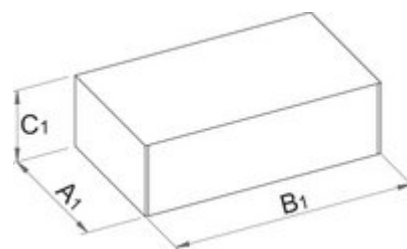

## Caracteristicile produsului

- material: capete chei tubulare: crom-vanadiu, acoperire cromare
- bit: otel special de scule
- capul cheii este tratat in intregime
- in conformitate cu standardul DIN 2324

		L	L1	D	
612113	M5	48	22	18	37
612114	M6	48	22	18	39
612115	M8	48	22	18	46
612116	M10	48	22	18	54

## Ambalaj pentru retail

Barcode	MA	MB	MC	Height
612113	115	44	34	42
612114	115	44	34	44
612115	115	44	34	51
612116	115	44	34	59