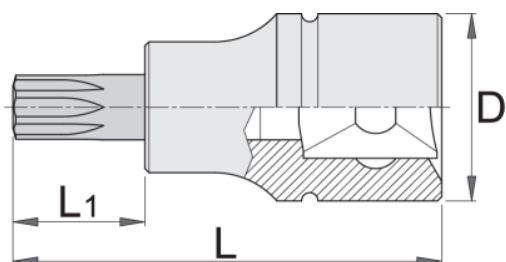

# Capete chei tubule cu profil ZX exterior 3/8"

236/2ZX

## Caracteristicile produsului

- material: capete chei tubulare: crom-vanadiu, acoperire cromare
- bit: otel special de scule
- capul cheii este tratat in intregime
- in conformitate cu standardul DIN 2324

		L	L1	D	
612113	M5	48	22	18	37
612114	M6	48	22	18	39
612115	M8	48	22	18	46
612116	M10	48	22	18	54