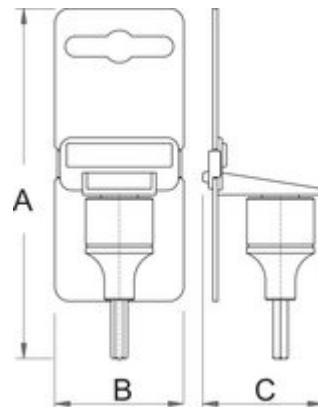

# Capete chei tubule cu profil ZX exterior 3/8"

236/2ZX

## Profile

## Caracteristicile produsului

- material: capete chei tubulare: crom-vanadiu, acoperire cromare
- bit: otel special de scule
- capul cheii este tratat in intregime
- in conformitate cu standardul DIN 2324

		L	L1	D	
612113	M5	48	22	18	37
612114	M6	48	22	18	39
612115	M8	48	22	18	46
612116	M10	48	22	18	54