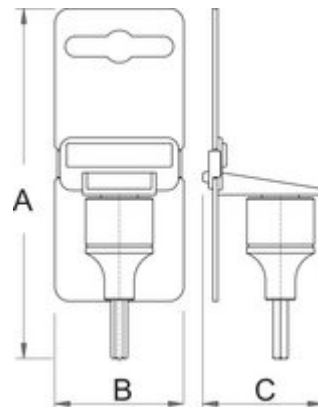

# Capete chei tubule cu profil PH exterior 3/8"

236/2PH

## Profile

## Caracteristicile produsului

- material: capete chei tubulare: crom-vanadiu, acoperire cromare
- bit: otel special de scule
- capul cheii este tratat in intregime

	+	D	L	L1		
612092	PH 1	18	48	22	39	1
612093	PH 2	18	48	22	39	
612094	PH 3	18	48	22	39	