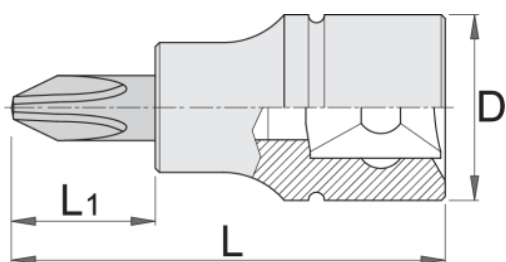

# Capete chei tubule cu profil PH exterior 3/8"

236/2PH

## Caracteristicile produsului

- material: capete chei tubulare: crom-vanadiu, acoperire cromare
- bit: otel special de scule
- capul cheii este tratat in intregime

	+	D	L	L1		
612092	PH 1	18	48	22	39	1
612093	PH 2	18	48	22	39	
612094	PH 3	18	48	22	39	