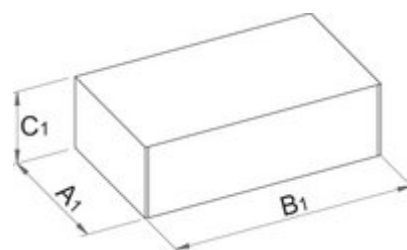

Ambalaj pentru retail

Barcode	MA	MB	MC	Unit
612092	115	44	34	44
612093	115	44	34	44
612094	115	44	34	44