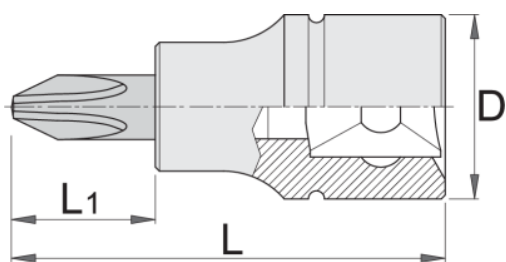

# Capete chei tubule cu profil PZ exterior 3/8"

236/2PZ

## Caracteristicile produsului

- material: capete chei tubulare: crom-vanadiu, acoperire cromare
- bit: otel special de scule
- capul cheii este tratat in intregime

		D	L	L1		
612095	PZ 1	18	48	22	39	1
612096	PZ 2	18	48	22	39	1
612097	PZ 3	18	48	22	39	1