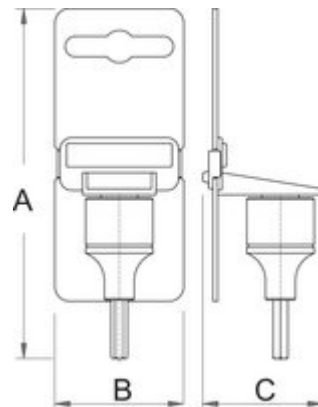

# Capete chei tubule cu profil PZ exterior 3/8"

236/2PZ

## Profile

## Caracteristicile produsului

- material: capete chei tubulare: crom-vanadiu, acoperire cromare
- bit: otel special de scule
- capul cheii este tratat in intregime

		D	L	L1		
612095	PZ 1	18	48	22	39	1
612096	PZ 2	18	48	22	39	1
612097	PZ 3	18	48	22	39	1