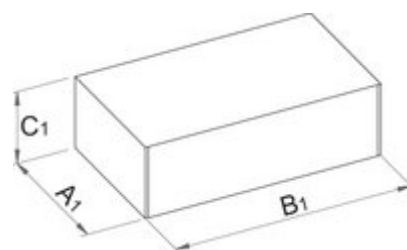

Ambalaj pentru retail

Barcode	MA	MB	MC	Unit
612095	115	44	34	44
612096	115	44	34	44
612097	115	44	34	44