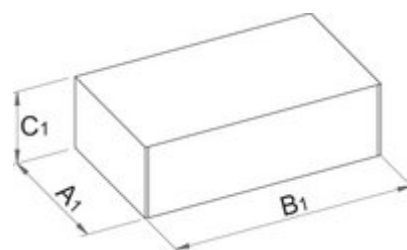

Capete chei tubule cu profil de surubelnita exterior 3/8"

236/2SL

Profile

Caracteristicile produsului

- material: capete chei tubulare: crom-vanadiu, acoperire cromare
- bit: otel special de scule
- capul cheii este tratat in intregime

		D	L	L1	
612098	5.5	18	48	22	42
612099	8	18	48	22	45
612100	10	18	48	22	55

Ambalaj pentru retail

Barcode	MA	MB	MC	Height
612098	115	44	34	47
612099	115	44	34	50
612100	115	44	34	60

Ambalaj pentru transport

Barcode	Hand	TA	TB	TC	Height
612098	4	93	144	57	313
612099	4	93	144	57	325
612100	4	93	144	57	365