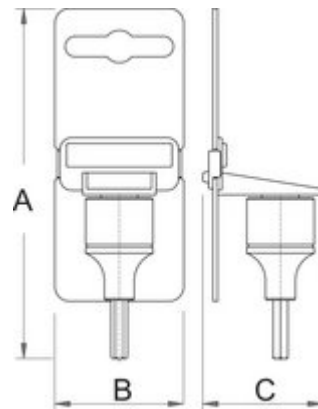

Capete chei tubule cu profil de surubelnita exterior 3/8"

236/2SL

Profile

Caracteristicile produsului

- material: capete chei tubulare: crom-vanadiu, acoperire cromare
- bit: otel special de scule
- capul cheii este tratat in intregime

		D	L	L1	
612098	5.5	18	48	22	42
612099	8	18	48	22	45
612100	10	18	48	22	55

Ambalaj pentru retail

Barcode	MA	MB	MC	Height
612098	115	44	34	47
612099	115	44	34	50
612100	115	44	34	60

Ambalaj pentru transport

Barcode	Hand	TA	TB	TC	Height
612098	4	93	144	57	313
612099	4	93	144	57	325
612100	4	93	144	57	365