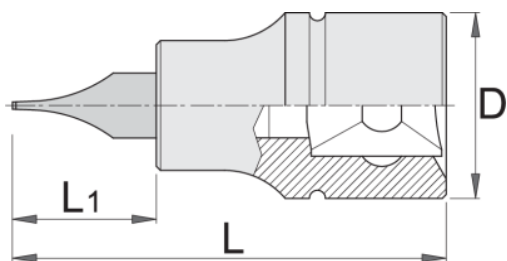

Capete chei tubule cu profil de surubelnita exterior 3/8"

236/2SL

Profile

Caracteristicile produsului

- material: capete chei tubulare: crom-vanadiu, acoperire cromare
- bit: otel special de scule
- capul cheii este tratat in intregime

		D	L	L1	
612098	5.5	18	48	22	42
612099	8	18	48	22	45
612100	10	18	48	22	55

Ambalaj pentru retail

Barcode	MA	MB	MC	Height
612098	115	44	34	47
612099	115	44	34	50
612100	115	44	34	60

Ambalaj pentru transport

Barcode	Hand	TA	TB	TC	Height
612098	4	93	144	57	313
612099	4	93	144	57	325
612100	4	93	144	57	365