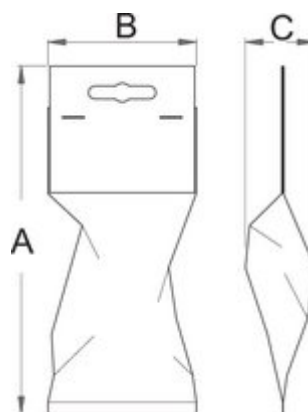

suport pentru capete chei tubulare 3/8"

238H

Profile

3/8"

Caracteristicile produsului

- dimensiunea 260 - pentru set de 10 piese de la 6-22, numarul maxim de cleme 15
- dimensiunea 345 - 10 piese de aceiasi dimensiune (22), numarul maxim de cleme 20

L

619089

260

69

619236

345

84

Ambalaj pentru retail

MA

MB

MC