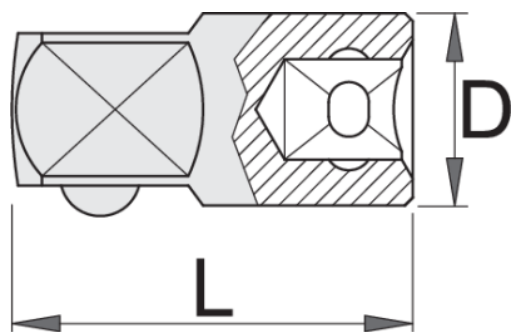

Adaptor 3/8"

238.7/1

Profile

Caracteristicile produsului

- material: crome vanadium
- forjata, calire si revenire totala
- acoperire cromare conform ISO 1456:2009
- capete polizate
- condorm cu standardul ISO 3316
- fabricate în conformitate cu standardul ISO 3316

		D	L	
605345	3/8" - 1/2"	17	38	38
607977	3/8" - 1/4"	18,5	28	38

Ambalaj pentru retail

Barcode	MA	MB	MC	Hand icon	ean	cat.nr	Ambalare
605345	105	44	34	43	3838909053455	2	Small cardboard card with plastic attachment
607977	100	44	34	43	3838909079776	2	Small cardboard card with plastic attachment