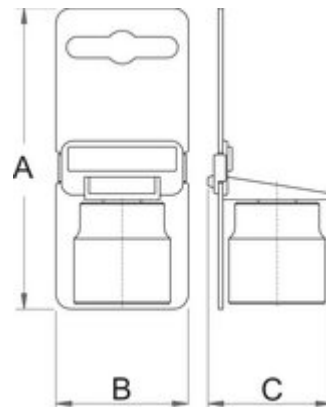

Adaptor 3/8"

238.7/1

Profile

Caracteristicile produsului

- material: crome vanadium
- forjata, calire si revenire totala
- acoperire cromare conform ISO 1456:2009
- capete polizate
- condorm cu standardul ISO 3316
- fabricate în conformitate cu standardul ISO 3316

		D	L	
605345	3/8" - 1/2"	17	38	38
607977	3/8" - 1/4"	18,5	28	38

Ambalaj pentru retail

Barcode	MA	MB	MC	Hand icon	ean	cat.nr	Ambalare
605345	105	44	34	43	3838909053455	2	Small cardboard card with plastic attachment
607977	100	44	34	43	3838909079776	2	Small cardboard card with plastic attachment

Ambalaj pentru transport

Barcode	Hand icon	TA	TB	TC	Hand icon
605345	4	83	131	55	297
607977	4	83	131	55	297