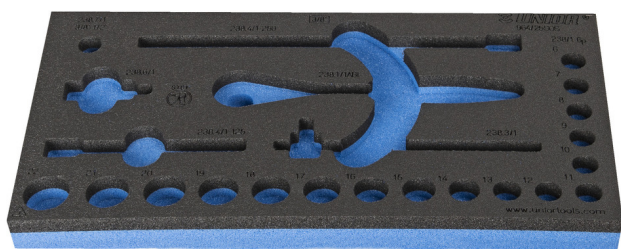

Modul de plastic pentru capete chei tubulare 3/8"

vI964/25SOS

Caracteristicile produsului

- material: spuma polietilena de joasa densitate
- Tool tray dimension: 188 x 364 x 30 mm
- Compatible with drawers of Eurostyle, Eurovision, Europlus and Hercules (front drawers) line

620898

L

188

B

364

H

30

25