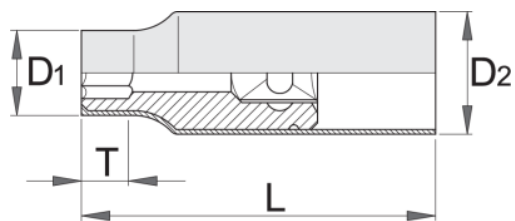

Capete chei tubulare izolate 1/2"

190/2VDEDP

Profile

Caracteristicile produsului

- material:crome vanadium
- forjata, calire si revenire totala
- cap:cromat in concordanta cu ISO 1456:2009
- in concordanta cu standardul EN 60900:2004

EN60900:2005

		D1	D2	L	T	
617803	8	18	27	54	12	65
621593	9	18,5	27	54	12	74
612195	10	19,5	27	54	12	72
612196	11	20,7	27	54	12	75
612197	12	22	27	54	12	74
612198	13	23,2	27	54	12	77
612199	14	24,5	27	54	12	72
621594	15	25,7	27	54	12	78
621595	16	27	27	54	12	82
612200	17	28,1	27	54	12	83
621596	18	29,5	27	54	12	94
612201	19	30,7	27	54	14	96
621597	20	32	27	54	14	106
621598	21	33,2	27	54	14	115
612202	22	34,5	27	54	14	108
621599	23	35,8	27	56	14	132
612203	24	37	27	58	16	158
621600	26	39,3	27	58	16	173
617804	27	41	27	59	18	176
621601	28	42	27	59	20	195
621602	30	44,5	27	62	22	247
621603	32	47	27	62	22	284