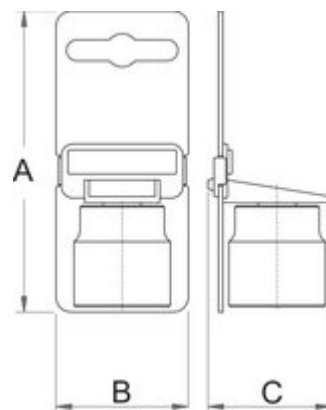

Capete chei tubulare izolate 1/2"

190/2VDEDP

Profile

Caracteristicile produsului

- material:crome vanadium
- forjata, calire si revenire totala
- cap:cromat in concordanta cu ISO 1456:2009
- in concordanta cu standardul EN 60900:2004

EN60900:2005

		D1	D2	L	T	
617803	8	18	27	54	12	65
621593	9	18,5	27	54	12	74
612195	10	19,5	27	54	12	72
612196	11	20,7	27	54	12	75
612197	12	22	27	54	12	74
612198	13	23,2	27	54	12	77
612199	14	24,5	27	54	12	72
621594	15	25,7	27	54	12	78
621595	16	27	27	54	12	82
612200	17	28,1	27	54	12	83
621596	18	29,5	27	54	12	94
612201	19	30,7	27	54	14	96
621597	20	32	27	54	14	106
621598	21	33,2	27	54	14	115
612202	22	34,5	27	54	14	108
621599	23	35,8	27	56	14	132
612203	24	37	27	58	16	158
621600	26	39,3	27	58	16	173
617804	27	41	27	59	18	176
621601	28	42	27	59	20	195
621602	30	44,5	27	62	22	247
621603	32	47	27	62	22	284

Ambalaj pentru retail

Barcode	MA	MB	MC	Height
617803	130	44	42	72
621593	130	44	42	80
612195	130	44	42	80
612196	130	44	42	81
612197	130	44	42	83
612198	130	44	42	84
612199	130	44	42	85
621594	130	44	42	85
621595	130	44	42	90
612200	130	44	42	90
621596	130	44	42	100
612201	130	44	42	105
621597	130	44	42	110
621598	130	44	42	115
612202	130	44	42	115
621599	130	44	42	140
612203	130	44	42	165
621600	130	44	42	180
617804	135	44	42	185
621601	135	44	44	200
621602	135	48	48	235
621603	135	50	50	240