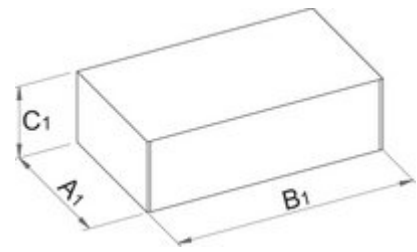

Capete chei tubulare izolate 1/2"

190/2VDEDP

Profile

Caracteristicile produsului

- material:crome vanadium
- forjata, calire si revenire totala
- cap:cromat in concordanta cu ISO 1456:2009
- in concordanta cu standardul EN 60900:2004

EN60900:2005

		D1	D2	L	T	
617803	8	18	27	54	12	65
621593	9	18,5	27	54	12	74
612195	10	19,5	27	54	12	72
612196	11	20,7	27	54	12	75
612197	12	22	27	54	12	74
612198	13	23,2	27	54	12	77
612199	14	24,5	27	54	12	72
621594	15	25,7	27	54	12	78
621595	16	27	27	54	12	82
612200	17	28,1	27	54	12	83
621596	18	29,5	27	54	12	94
612201	19	30,7	27	54	14	96
621597	20	32	27	54	14	106
621598	21	33,2	27	54	14	115
612202	22	34,5	27	54	14	108
621599	23	35,8	27	56	14	132
612203	24	37	27	58	16	158
621600	26	39,3	27	58	16	173
617804	27	41	27	59	18	176
621601	28	42	27	59	20	195
621602	30	44,5	27	62	22	247
621603	32	47	27	62	22	284

Ambalaj pentru retail

Barcode	MA	MB	MC	Height
617803	130	44	42	72
621593	130	44	42	80
612195	130	44	42	80
612196	130	44	42	81
612197	130	44	42	83
612198	130	44	42	84
612199	130	44	42	85
621594	130	44	42	85
621595	130	44	42	90
612200	130	44	42	90
621596	130	44	42	100
612201	130	44	42	105
621597	130	44	42	110
621598	130	44	42	115
612202	130	44	42	115
621599	130	44	42	140
612203	130	44	42	165
621600	130	44	42	180
617804	135	44	42	185
621601	135	44	44	200
621602	135	48	48	235
621603	135	50	50	240