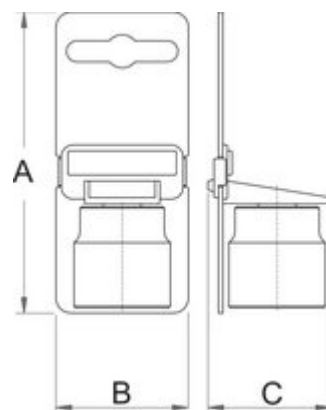

Cap cheie tubulara izolata la 1000 V, varianta lunga 1/2"

190/2LVDEDP

Profile

Caracteristicile produsului

- material:crome vanadium
- forjata, calire si revenire totala
- cap:cromat in concordanta cu ISO 1456:2009
- in concordanta cu standardul EN 60900:2004

EN60900:2005

		L	D1	D2	T	
619104	10	96	20.7	27	27	116
619105	11	96	21.6	27	27	116
619106	12	96	22.6	27	27	123
619107	13	96	23.3	27	27	127
619108	14	96	25.8	27	35	134
619109	15	96	26.8	27	35	132
619110	16	96	27.4	27	35	143
619111	17	96	30	27	35	151
619112	18	96	31.7	27	35	174
619113	19	96	32	27	35	170
619114	20	96	33.4	27	35	200
619115	21	96	33	27	35	188
621604	22	96	33.6	29.6	35	213
621605	24	96	35.6	31.6	35	238

Ambalaj pentru transport

Barcode	Quantity	TA	TB	TC	Height
619104	4	85	288	52	525
619105	4	85	288	52	525
619106	4	85	288	52	580
619107	4	85	288	52	600
619108	4	85	288	52	620
619109	4	85	288	52	620
619110	4	85	288	52	660
619111	4	85	288	52	690
619112	4	85	288	52	780
619113	4	85	288	52	780
619114	4	85	288	52	890
619115	4	85	288	52	890
621604	4	85	288	52	940
621605	4	85	288	52	1115