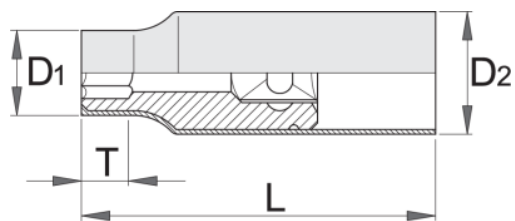

Cap cheie tubulara izolata la 1000 V, varianta lunga 1/2"

190/2LVDEDP

Profile

Caracteristicile produsului

- material:crome vanadium
- forjata, calire si revenire totala
- cap:cromat in concordanta cu ISO 1456:2009
- in concordanta cu standardul EN 60900:2004

EN60900:2005

		L	D1	D2	T	
619104	10	96	20.7	27	27	116
619105	11	96	21.6	27	27	116
619106	12	96	22.6	27	27	123
619107	13	96	23.3	27	27	127
619108	14	96	25.8	27	35	134
619109	15	96	26.8	27	35	132
619110	16	96	27.4	27	35	143
619111	17	96	30	27	35	151
619112	18	96	31.7	27	35	174
619113	19	96	32	27	35	170
619114	20	96	33.4	27	35	200
619115	21	96	33	27	35	188
621604	22	96	33.6	29.6	35	213
621605	24	96	35.6	31.6	35	238