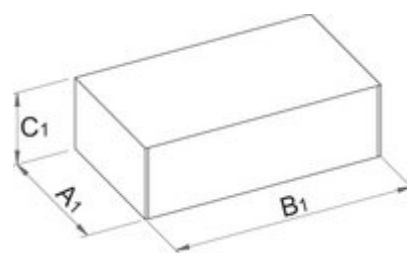

Cap cheie tubulara izolata la 1000 V, varianta lunga 1/2"

190/2LVDEDP

Profile

Caracteristicile produsului

- material:crome vanadium
- forjata, calire si revenire totala
- cap:cromat in concordanta cu ISO 1456:2009
- in concordanta cu standardul EN 60900:2004

EN60900:2005

		L	D1	D2	T	
619104	10	96	20.7	27	27	116
619105	11	96	21.6	27	27	116
619106	12	96	22.6	27	27	123
619107	13	96	23.3	27	27	127
619108	14	96	25.8	27	35	134
619109	15	96	26.8	27	35	132
619110	16	96	27.4	27	35	143
619111	17	96	30	27	35	151
619112	18	96	31.7	27	35	174
619113	19	96	32	27	35	170
619114	20	96	33.4	27	35	200
619115	21	96	33	27	35	188
621604	22	96	33.6	29.6	35	213
621605	24	96	35.6	31.6	35	238

Ambalaj pentru retail

	MA	MB	MC	
619104	170	44	42	120
619105	170	44	42	120
619106	170	44	42	130
619107	170	44	42	135
619108	170	44	42	140

Barcode	MA	MB	MC	Height
619109	170	44	42	140
619110	170	44	42	150
619111	170	44	42	158
619112	170	44	42	180
619113	170	44	42	181
619114	170	44	42	207
619115	170	44	42	207
621604	170	44	44	220
621605	170	44	44	264

Ambalaj pentru transport

Barcode	Quantity	TA	TB	TC	Height
619104	4	85	288	52	525
619105	4	85	288	52	525
619106	4	85	288	52	580
619107	4	85	288	52	600
619108	4	85	288	52	620
619109	4	85	288	52	620
619110	4	85	288	52	660
619111	4	85	288	52	690
619112	4	85	288	52	780
619113	4	85	288	52	780
619114	4	85	288	52	890
619115	4	85	288	52	890
621604	4	85	288	52	940
621605	4	85	288	52	1115