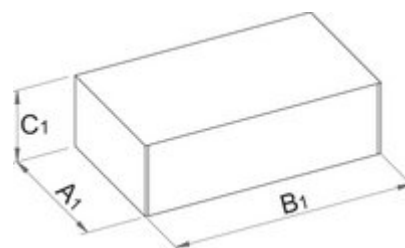

Capete chei tubulare cu profil TX interior 1/2"

191/1

Profile

Caracteristicile produsului

- material:crom vanadiu
- forjata, calire si revenire totala
- acoperire cromare conform ISO 1456:2009
- polizate

		D2	D1	L	
607141	E 10	22	14	38	58
607142	E 11	22	15	38	52
607143	E 12	22	15	38	55
607144	E 14	22	17	38	57

Barcode	Star	D2	D1	L	Icon
607145	E 16	22	19	38	62
607146	E 18	22	21	38	78
607147	E 20	26	23	40	95
607148	E 22	26	25.3	40	105
607149	E 24	28	27.3	40	119

Ambalaj pentru retail

Barcode	MA	MB	MC	Icon
607141	110	44	43	63
607142	110	44	43	57
607143	110	44	43	60
607144	110	44	43	62
607145	110	44	43	67
607146	110	44	43	83
607147	110	44	43	100
607148	110	44	43	110
607149	110	44	43	124

Ambalaj pentru transport

Barcode	Hand	TA	TB	TC	Icon
607141	4	94	150	59	377
607142	4	94	150	59	353
607143	4	94	150	59	365

		TA	TB	TC	
607144	4	94	150	59	373
607145	4	94	150	59	393
607146	4	94	150	59	457
607147	4	94	150	59	525
607148	4	94	150	59	565
607149	4	94	150	59	621