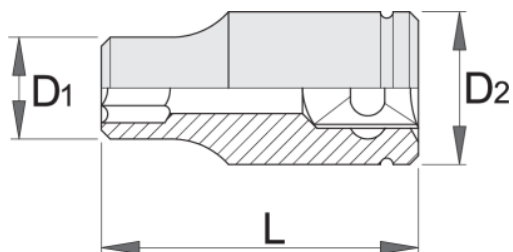

Capete chei tubulare cu profil TX interior 1/2"

191/1

Profile

Caracteristicile produsului

- material:crom vanadiu
- forjata, calire si revenire totala
- acoperire cromare conform ISO 1456:2009
- polizate

		D2	D1	L	
607141	E 10	22	14	38	58
607142	E 11	22	15	38	52
607143	E 12	22	15	38	55
607144	E 14	22	17	38	57

Barcode	Star	D2	D1	L	Icon
607145	E 16	22	19	38	62
607146	E 18	22	21	38	78
607147	E 20	26	23	40	95
607148	E 22	26	25.3	40	105
607149	E 24	28	27.3	40	119

Ambalaj pentru retail

Barcode	MA	MB	MC	Icon
607141	110	44	43	63
607142	110	44	43	57
607143	110	44	43	60
607144	110	44	43	62
607145	110	44	43	67
607146	110	44	43	83
607147	110	44	43	100
607148	110	44	43	110
607149	110	44	43	124