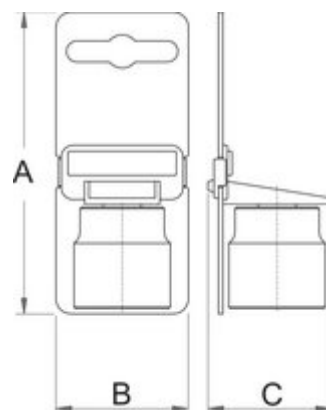

Capete chei tubulare cu profil TX interior 1/2"

191/1

Profile

Caracteristicile produsului

- material:crom vanadiu
- forjata, calire si revenire totala
- acoperire cromare conform ISO 1456:2009
- polizate

		D2	D1	L	
607141	E 10	22	14	38	58
607142	E 11	22	15	38	52
607143	E 12	22	15	38	55
607144	E 14	22	17	38	57

Barcode	Star	D2	D1	L	Icon
607145	E 16	22	19	38	62
607146	E 18	22	21	38	78
607147	E 20	26	23	40	95
607148	E 22	26	25.3	40	105
607149	E 24	28	27.3	40	119

Ambalaj pentru retail

Barcode	MA	MB	MC	Icon
607141	110	44	43	63
607142	110	44	43	57
607143	110	44	43	60
607144	110	44	43	62
607145	110	44	43	67
607146	110	44	43	83
607147	110	44	43	100
607148	110	44	43	110
607149	110	44	43	124

Ambalaj pentru transport

Barcode	Hand	TA	TB	TC	Icon
607141	4	94	150	59	377
607142	4	94	150	59	353
607143	4	94	150	59	365

		TA	TB	TC	
607144	4	94	150	59	373
607145	4	94	150	59	393
607146	4	94	150	59	457
607147	4	94	150	59	525
607148	4	94	150	59	565
607149	4	94	150	59	621