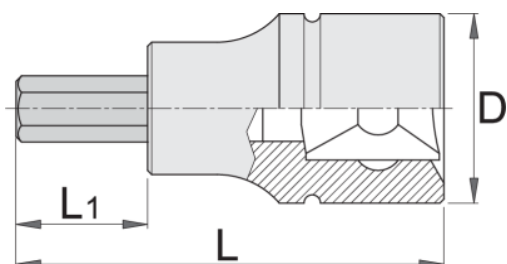

# Capete chei tubulare cu profil hexagonal exterior 1/2"

192/2HX

0

## Caracteristicile produsului

- material: capete chei tubulare: crom-vanadiu, acoperire cromare
- bit: otel special de scule
- capul cheii este tratat in intregime
- dimensiunile 17,19,22, 24 sunt utilizate pentru schimbarea și montarea roților fata
- produs conform standardului DIN 7422 (doar pentru dimensiunile in mm)

|        |       | D    | L  | L1 |     |
|--------|-------|------|----|----|-----|
| 600978 | 4     | 23   | 60 | 24 | 60  |
| 603420 | 5     | 23   | 60 | 24 | 60  |
| 603421 | 6     | 23   | 60 | 24 | 60  |
| 603422 | 7     | 23   | 60 | 24 | 75  |
| 603423 | 8     | 23   | 60 | 24 | 81  |
| 605923 | 9     | 23   | 60 | 24 | 85  |
| 603424 | 10    | 23   | 60 | 24 | 95  |
| 603425 | 12    | 23   | 60 | 24 | 116 |
| 624033 | 13    | 23   | 60 | 24 | 100 |
| 603426 | 14    | 23   | 60 | 24 | 168 |
| 624034 | 15    | 23   | 60 | 24 | 115 |
| 603427 | 17    | 24   | 60 | 20 | 187 |
| 603428 | 19    | 26.5 | 60 | 20 | 195 |
| 623141 | 22    | 26,5 | 60 | 20 | 196 |
| 623142 | 24    | 26,5 | 60 | 20 | 210 |
| 619894 | 3/16" | 22.9 | 40 | 24 | 60  |
| 619895 | 7/32" | 22.9 | 40 | 24 | 60  |
| 619896 | 1/4"  | 22.9 | 40 | 24 | 60  |
| 619899 | 3/8"  | 22.9 | 40 | 24 | 95  |
| 619900 | 1/2"  | 22.9 | 40 | 24 | 116 |
| 619901 | 9/16" | 22.9 | 40 | 24 | 168 |
| 619902 | 5/8"  | 22.9 | 40 | 24 | 187 |
| 619904 | 3/4"  | 26.8 | 40 | 21 | 195 |