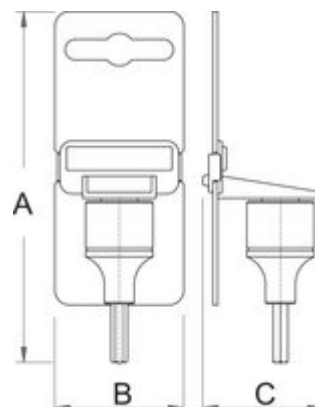

# Capete chei tubulare cu profil hexagonal exterior 1/2"

192/2HX

0

## Profile

## Caracteristicile produsului

- material: capete chei tubulare: crom-vanadiu, acoperire cromare
- bit: otel special de scule
- capul cheii este tratat in intregime
- dimensiunile 17,19,22, 24 sunt utilizate pentru schimbarea și montarea roților fata
- produs conform standardului DIN 7422 (doar pentru dimensiunile in mm)

|        |       | D    | L  | L1 |     |
|--------|-------|------|----|----|-----|
| 600978 | 4     | 23   | 60 | 24 | 60  |
| 603420 | 5     | 23   | 60 | 24 | 60  |
| 603421 | 6     | 23   | 60 | 24 | 60  |
| 603422 | 7     | 23   | 60 | 24 | 75  |
| 603423 | 8     | 23   | 60 | 24 | 81  |
| 605923 | 9     | 23   | 60 | 24 | 85  |
| 603424 | 10    | 23   | 60 | 24 | 95  |
| 603425 | 12    | 23   | 60 | 24 | 116 |
| 624033 | 13    | 23   | 60 | 24 | 100 |
| 603426 | 14    | 23   | 60 | 24 | 168 |
| 624034 | 15    | 23   | 60 | 24 | 115 |
| 603427 | 17    | 24   | 60 | 20 | 187 |
| 603428 | 19    | 26.5 | 60 | 20 | 195 |
| 623141 | 22    | 26,5 | 60 | 20 | 196 |
| 623142 | 24    | 26,5 | 60 | 20 | 210 |
| 619894 | 3/16" | 22.9 | 40 | 24 | 60  |
| 619895 | 7/32" | 22.9 | 40 | 24 | 60  |
| 619896 | 1/4"  | 22.9 | 40 | 24 | 60  |
| 619899 | 3/8"  | 22.9 | 40 | 24 | 95  |
| 619900 | 1/2"  | 22.9 | 40 | 24 | 116 |
| 619901 | 9/16" | 22.9 | 40 | 24 | 168 |
| 619902 | 5/8"  | 22.9 | 40 | 24 | 187 |
| 619904 | 3/4"  | 26.8 | 40 | 21 | 195 |