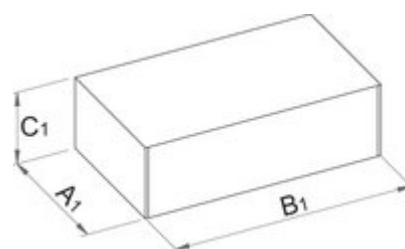

Ambalaj pentru retail

	MA	MB	MC	
603380	170	44	43	72
603381	170	44	43	72
619805	250	44	43	100
603383	170	44	43	72
603384	170	44	43	72
619806	210	44	43	120
603386	170	44	43	122
619807	235	44	43	168
603455	170	44	43	144
619415	170	44	43	170
619809	235	44	43	260