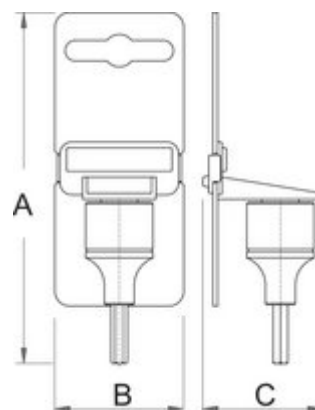

# Capete chei tubulare cu profil hexagonal exterior lungi 1/2"

192/2HXL

## Profile

## Caracteristicile produsului

- material: capete chei tubulare: crom-vanadiu, acoperire cromare
- bit: otel special de scule
- capul cheii este tratat in intregime
- produs conform standardului DIN 7422 (doar pentru dimensiunile in mm)

Barcode	Hexagon	D	L	L1	Weight
603380	5	22.9	100	64	67
603381	6	22.9	100	64	67
619805	6	22.9	183	147	95
603383	7	22.9	100	64	67
603384	8	22.9	100	64	67
619806	8	22.9	143	107	115

		D	L	L1		
603386	10	22.9	100	64	117	
619807	10	22.9	163	127	163	
603455	12	22.9	100	64	139	
619415	14	22.9	100	64	165	
619809	14	22.9	163	127	255	1