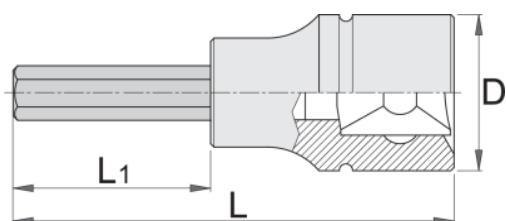

# Capete chei tubulare cu profil hexagonal exterior lungi 1/2"

192/2HXL

## Caracteristicile produsului

- material: capete chei tubulare: crom-vanadiu, acoperire cromare
- bit: otel special de scule
- capul cheii este tratat in intregime
- produs conform standardului DIN 7422 (doar pentru dimensiunile in mm)

Barcode	Hexagon	D	L	L1	Weight
603380	5	22.9	100	64	67
603381	6	22.9	100	64	67
619805	6	22.9	183	147	95
603383	7	22.9	100	64	67
603384	8	22.9	100	64	67
619806	8	22.9	143	107	115

		D	L	L1		
603386	10	22.9	100	64	117	
619807	10	22.9	163	127	163	
603455	12	22.9	100	64	139	
619415	14	22.9	100	64	165	
619809	14	22.9	163	127	255	1