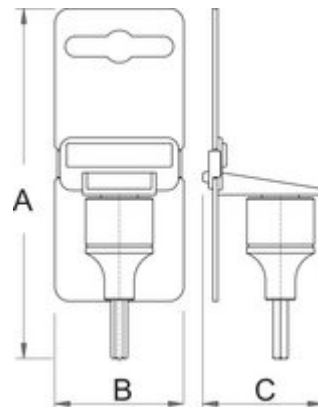

Capete chei tubulare 1/2" cu cap sferic extra-lungi

192/2HXSL

Profile

Premium Flex
Premium +

Caracteristicile produsului

- material: capete chei tubulare: crom-vanadiu, acoperire cromare
- bit: otel special de scule
- capul cheii este tratat in intregime

		L	D	L1		
618705	6	243	22.9	220	107	1
619811	7	163	22.9	127	103	1
618706	8	243	22.9	220	163	1
618707	10	243	22.9	220	213	1

Ambalaj pentru retail

Barcode	MA	MB	MC	Unit
618705	310	44	43	114
619811	235	44	43	110
618706	310	44	43	170
618707	310	44	43	220

Ambalaj pentru transport

Barcode	Hand icon	TA	TB	TC	Unit
618705	4	85	337	68	581
619811	4	75	308	60	565
618706	4	85	337	68	805
618707	4	85	337	68	1005