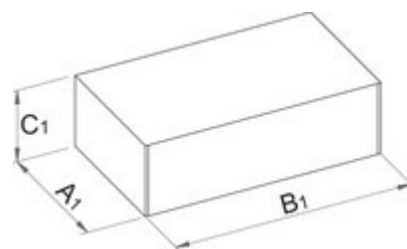

Capete chei tubulare 1/2" cu cap sferic extra-lungi

192/2HXSL

Profile

Premium Flex
Premium +

Caracteristicile produsului

- material: capete chei tubulare: crom-vanadiu, acoperire cromare
- bit: otel special de scule
- capul cheii este tratat in intregime

		L	D	L1		
618705	6	243	22.9	220	107	1
619811	7	163	22.9	127	103	1
618706	8	243	22.9	220	163	1
618707	10	243	22.9	220	213	1

Ambalaj pentru retail

Barcode	MA	MB	MC	Unit
618705	310	44	43	114
619811	235	44	43	110
618706	310	44	43	170
618707	310	44	43	220