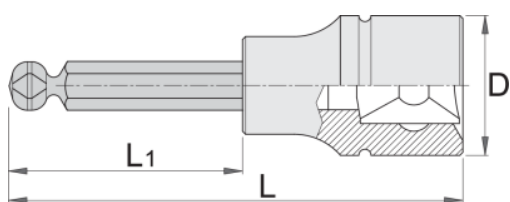

Capete chei tubulare 1/2" cu cap sferic extra-lungi

192/2HXSL

Profile

Premium Flex
Premium +

Caracteristicile produsului

- material: capete chei tubulare: crom-vanadiu, acoperire cromare
- bit: otel special de scule
- capul cheii este tratat in intregime

		L	D	L1		
618705	6	243	22.9	220	107	1
619811	7	163	22.9	127	103	1
618706	8	243	22.9	220	163	1
618707	10	243	22.9	220	213	1

Ambalaj pentru retail

Barcode	MA	MB	MC	Unit
618705	310	44	43	114
619811	235	44	43	110
618706	310	44	43	170
618707	310	44	43	220