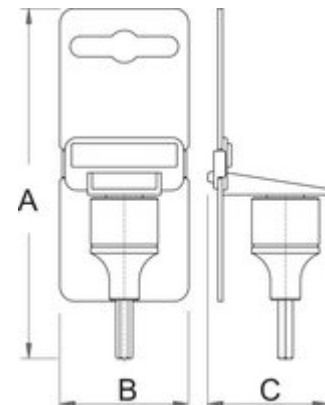

Capete chei tubulare cu profil TX exterior 1/2"

192/2TX

0

Caracteristicile produsului

- material: capete chei tubulare: crom-vanadiu, acoperire cromare
- bit: otel special de scule
- capul cheii este tratat in intregime

Profile

Premium Flex
Premium +

Barcode	TX Series	D	L	L1	Weight
605562	TX 20	22.9	52	16	71
605563	TX 25	22.9	52	16	73
605564	TX 27	22.9	52	16	73
605565	TX 30	22.9	52	16	75
605566	TX 40	22.9	52	16	77
605567	TX 45	22.9	52	16	78
605568	TX 50	22.9	52	16	80
605569	TX 55	22.9	57	21	85
605570	TX 60	22.9	57	21	96

Ambalaj pentru retail

Barcode	MA	MB	MC	Weight
605562	120	44	43	76
605563	120	44	43	78
605564	120	44	43	78
605565	120	44	43	80
605566	120	44	43	82
605567	120	44	43	83
605568	120	44	43	85
605569	125	44	43	90
605570	125	44	43	101