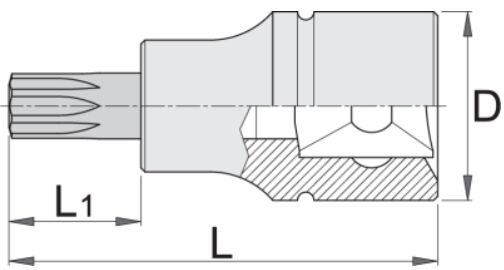

Capete chei tubulare cu profil TX exterior 1/2"

192/2TX

0

Caracteristicile produsului

- material: capete chei tubulare: crom-vanadiu, acoperire cromare
- bit: otel special de scule
- capul cheii este tratat in intregime

Profile

Premium Flex
Premium +

Barcode	TX Series	D	L	L1	Weight
605562	TX 20	22.9	52	16	71
605563	TX 25	22.9	52	16	73
605564	TX 27	22.9	52	16	73
605565	TX 30	22.9	52	16	75
605566	TX 40	22.9	52	16	77
605567	TX 45	22.9	52	16	78
605568	TX 50	22.9	52	16	80
605569	TX 55	22.9	57	21	85
605570	TX 60	22.9	57	21	96