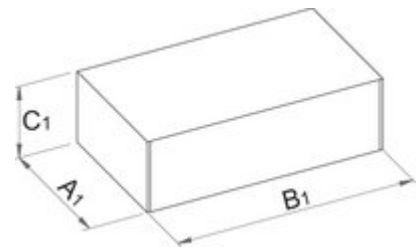

Capete chei tubulare cu profil TX exterior 1/2"

192/2TX

0

Caracteristicile produsului

- material: capete chei tubulare: crom-vanadiu, acoperire cromare
- bit: otel special de scule
- capul cheii este tratat in intregime

Profile

Premium Flex
Premium +

Barcode	TX Series	D	L	L1	Weight
605562	TX 20	22.9	52	16	71
605563	TX 25	22.9	52	16	73
605564	TX 27	22.9	52	16	73
605565	TX 30	22.9	52	16	75
605566	TX 40	22.9	52	16	77
605567	TX 45	22.9	52	16	78
605568	TX 50	22.9	52	16	80
605569	TX 55	22.9	57	21	85
605570	TX 60	22.9	57	21	96

Ambalaj pentru retail

Barcode	MA	MB	MC	Weight
605562	120	44	43	76
605563	120	44	43	78
605564	120	44	43	78
605565	120	44	43	80
605566	120	44	43	82
605567	120	44	43	83
605568	120	44	43	85
605569	125	44	43	90
605570	125	44	43	101