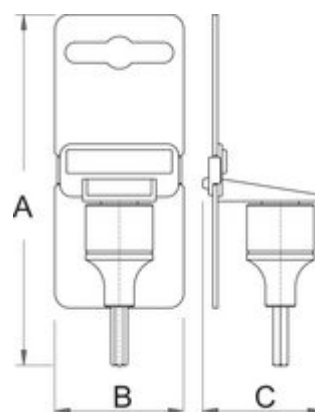

Capete chei tubulare cu profil TX exterior lungi 1/2"

192/2TXL

Profile

Caracteristicile produsului

- material: capete chei tubulare: crom-vanadiu, acoperire cromare
- bit: otel special de scule
- capul cheii este tratat in intregime
- polizate

		D	L	L1	
612422	TX 20	22.9	100	64	76
612423	TX 25	22.9	100	64	86
612424	TX 27	22.9	100	64	86
612425	TX 30	22.9	100	64	86
612426	TX 40	22.9	100	64	90
612427	TX 45	22.9	100	64	92

		D	L	L1	
612428	TX 50	22.9	100	64	94
612429	TX 55	22.9	100	64	100
612430	TX 60	22.9	100	64	110
619857	TX 70	24.3	105	65	253
619858	TX 80	24.3	105	65	261
619859	TX 90	26,8	105	65	363
619860	TX 100	26.8	105	65	325

Ambalaj pentru transport

Barcode	Hand icon	TA	TB	TC	Weight icon
612422	4	86	220	61	449
612423	4	86	220	61	489
612424	4	86	220	61	489
612425	4	86	220	61	489
612426	4	86	220	61	505
612427	4	86	220	61	513
612428	4	86	220	61	521
612429	4	86	220	61	545
612430	4	86	220	61	585
619857	4	84	253	84	1157
619858	4	84	253	84	1189
619859	4	84	253	84	1597
619860	4	84	253	84	1445