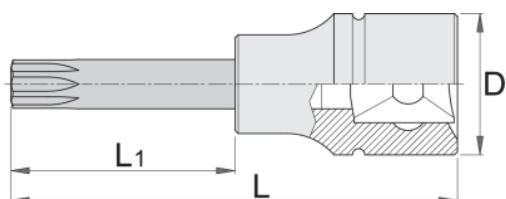

Capete chei tubulare cu profil TX exterior lungi 1/2"

192/2TXL

Profile

Caracteristicile produsului

- material: capete chei tubulare: crom-vanadiu, acoperire cromare
- bit: otel special de scule
- capul cheii este tratat in intregime
- polizate

		D	L	L1	
612422	TX 20	22.9	100	64	76
612423	TX 25	22.9	100	64	86
612424	TX 27	22.9	100	64	86
612425	TX 30	22.9	100	64	86
612426	TX 40	22.9	100	64	90
612427	TX 45	22.9	100	64	92

		D	L	L1	
612428	TX 50	22.9	100	64	94
612429	TX 55	22.9	100	64	100
612430	TX 60	22.9	100	64	110
619857	TX 70	24.3	105	65	253
619858	TX 80	24.3	105	65	261
619859	TX 90	26,8	105	65	363
619860	TX 100	26.8	105	65	325