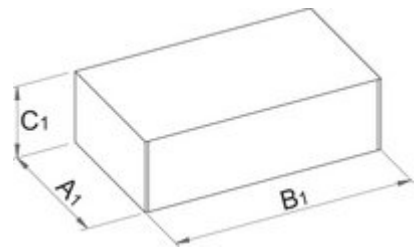

Ambalaj pentru transport

Barcode	Hand icon	TA	TB	TC	Weight icon
612422	4	86	220	61	449
612423	4	86	220	61	489
612424	4	86	220	61	489
612425	4	86	220	61	489
612426	4	86	220	61	505
612427	4	86	220	61	513
612428	4	86	220	61	521
612429	4	86	220	61	545
612430	4	86	220	61	585
619857	4	84	253	84	1157
619858	4	84	253	84	1189
619859	4	84	253	84	1597
619860	4	84	253	84	1445