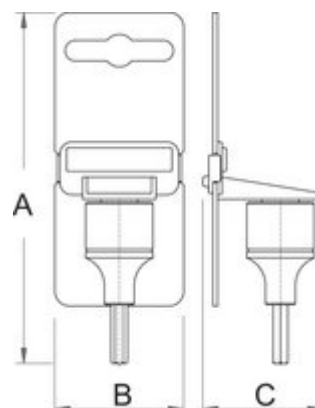

Capete chei tubulare cu profil ZX exterior 1/2"

192/2ZX

Profile

Caracteristicile produsului

- material: capete chei tubulare: crom-vanadiu, acoperire cromare
- bit: otel special de scule
- capul cheii este tratat in intregime

		D	L	L1	
612165	M 5	22.9	52	16	72
612166	M 6	22.9	52	16	70
612167	M 8	22.9	52	16	80

		D	L	L1	
612168	M 10	22.9	57	21	84
612169	M 12	22.9	57	21	90
612170	M 14	22.9	57	21	97
620257	M 16	22.9	57	21	155

Ambalaj pentru retail