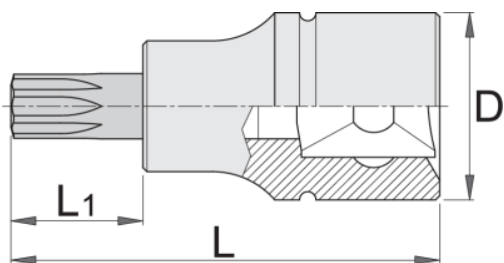

Capete chei tubulare cu profil ZX exterior 1/2"

192/2ZX

Profile

Caracteristicile produsului

- material: capete chei tubulare: crom-vanadiu, acoperire cromare
- bit: otel special de scule
- capul cheii este tratat in intregime

		D	L	L1	
612165	M 5	22.9	52	16	72
612166	M 6	22.9	52	16	70
612167	M 8	22.9	52	16	80

		D	L	L1	
612168	M 10	22.9	57	21	84
612169	M 12	22.9	57	21	90
612170	M 14	22.9	57	21	97
620257	M 16	22.9	57	21	155

Ambalaj pentru retail