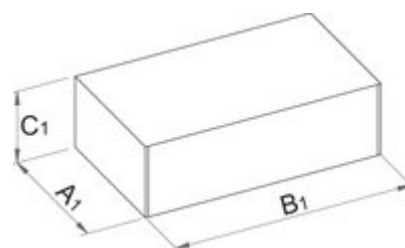

Ambalaj pentru retail

	MA	MB	MC	
612165	125	44	43	77
612166	125	44	43	75
612167	120	44	44	85
612168	125	44	43	89
612169	125	44	43	95
612170	125	44	43	102
620257	125	44	43	160