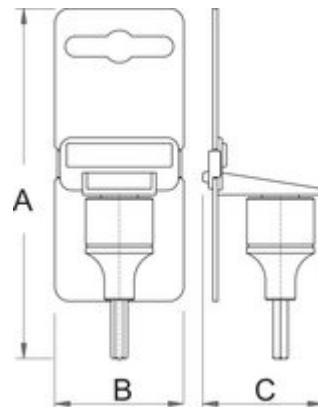

Capete chei tubulare cu profil ZX exterior lungi 1/2"

192/2ZXL

Profile

Caracteristicile produsului

- material: capete chei tubulare: crom-vanadiu, acoperire cromare
- bit: otel special de scule
- capul cheii este tratat in intregime

| Barcode | Profile | D | L | L1 | Weight |
|---------|---------|------|-----|----|--------|
| 612171 | M 6 | 22.9 | 100 | 64 | 85 |
| 612172 | M 8 | 22.9 | 100 | 64 | 91 |
| 612173 | M 10 | 22.9 | 100 | 64 | 110 |
| 612174 | M 12 | 22.9 | 100 | 64 | 123 |
| 619845 | M 14 | 22.9 | 100 | 64 | 143 |
| 620258 | M 16 | 22.9 | 100 | 64 | 235 |