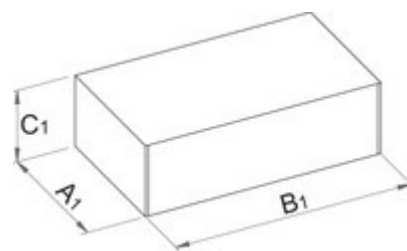

Ambalaj pentru retail

Barcode	MA	MB	MC	Unit
612171	170	44	43	90
612172	170	44	43	96
612173	170	44	43	115
612174	170	44	43	128
619845	170	44	43	148
620258	170	44	43	240