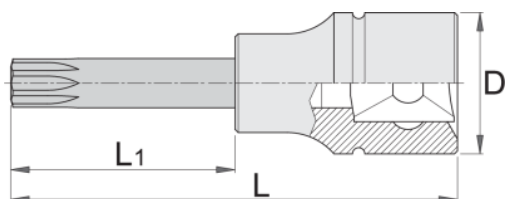

Capete chei tubulare cu profil ZX exterior lungi 1/2"

192/2ZXL

Profile

Caracteristicile produsului

- material: capete chei tubulare: crom-vanadiu, acoperire cromare
- bit: otel special de scule
- capul cheii este tratat in intregime

| Barcode | Profile | D | L | L1 | Weight |
|---------|---------|------|-----|----|--------|
| 612171 | M 6 | 22.9 | 100 | 64 | 85 |
| 612172 | M 8 | 22.9 | 100 | 64 | 91 |
| 612173 | M 10 | 22.9 | 100 | 64 | 110 |
| 612174 | M 12 | 22.9 | 100 | 64 | 123 |
| 619845 | M 14 | 22.9 | 100 | 64 | 143 |
| 620258 | M 16 | 22.9 | 100 | 64 | 235 |