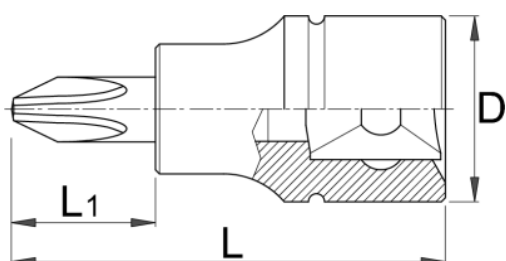

Capete chei tubulare cu profil PZ exterior 1/2"

192/2PZ

Profile

Caracteristicile produsului

- material: capete chei tubulare: crom-vanadiu, acoperire cromare
- bit: otel special de scule
- capul cheii este tratat in intregime

		D	L	L1		
605560	PZ 3	22.9	54	18	75	1
605561	PZ 4	22.9	57	21	86	1

Ambalaj pentru retail

Barcode	MA	MB	MC	Height
605560	125	44	43	80
605561	130	44	43	91

Ambalaj pentru transport

Barcode	Hand icon	TA	TB	TC	Height
605560	4	94	150	59	445
605561	4	94	150	59	489