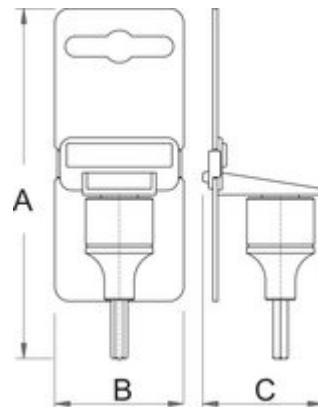

Capete chei tubulare cu profil PZ exterior 1/2"

192/2PZ

Profile

Caracteristicile produsului

- material: capete chei tubulare: crom-vanadiu, acoperire cromare
- bit: otel special de scule
- capul cheii este tratat in intregime

		D	L	L1		
605560	PZ 3	22.9	54	18	75	1
605561	PZ 4	22.9	57	21	86	1

Ambalaj pentru retail

Barcode	MA	MB	MC	Height
605560	125	44	43	80
605561	130	44	43	91

Ambalaj pentru transport

Barcode	Hand icon	TA	TB	TC	Height
605560	4	94	150	59	445
605561	4	94	150	59	489