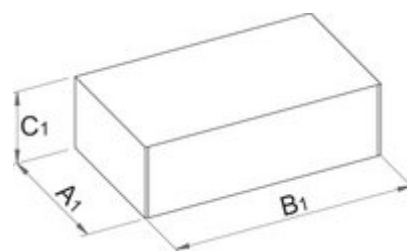

Capete chei tubulare cu profil PZ exterior 1/2"

192/2PZ

Profile

Caracteristicile produsului

- material: capete chei tubulare: crom-vanadiu, acoperire cromare
- bit: otel special de scule
- capul cheii este tratat in intregime

		D	L	L1		
605560	PZ 3	22.9	54	18	75	1
605561	PZ 4	22.9	57	21	86	1

Ambalaj pentru retail

Barcode	MA	MB	MC	Height
605560	125	44	43	80
605561	130	44	43	91

Ambalaj pentru transport

Barcode	Hand icon	TA	TB	TC	Height
605560	4	94	150	59	445
605561	4	94	150	59	489