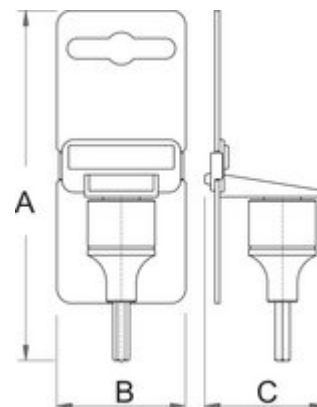

a

b

D

L

L1

605555

2.5

16

22.9

63

27

77

1