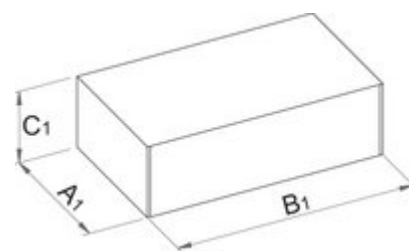

Ambalaj pentru retail

	MA	MB	MC	
605551	135	44	43	82
605552	135	44	43	82
605553	135	44	43	82
605554	135	44	43	82
605555	135	44	43	82