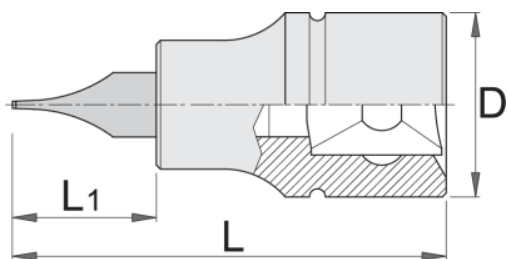

Capete chei tubulare cu profil de surubelnita exterior 1/2"

192/2SL

Profile

Caracteristicile produsului

- material: capete chei tubulare: crom-vanadiu, acoperire cromare
- bit: otel special de scule
- capul cheii este tratat in intregime

Barcode	a	b	D	L	L1	Icon	Quantity
605551	1.2	8	22.9	63	27	77	1
605552	1.6	10	22.9	63	27	77	1
605553	2	12	22.9	63	27	77	1
605554	2.5	14	22.9	63	27	77	1

**a****b****D****L****L1**

605555

2.5

16

22.9

63

27