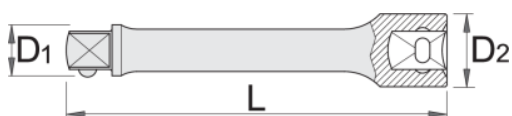

Bara extensie 1/2"

190.4/2

Profile

Caracteristicile produsului

- material: crom vanadiu
- forjata, calire si revenire totala
- acoperire cromare conform ISO 1456:2009

Barcode	Size	Length (L)	End Diameter (D1)	End Diameter (D2)	Weight
612565	1/2"	600	16.8	24	732

Ambalaj pentru retail

Barcode	MA	MB	MC	Weight
612565	670	44	43	760

Ambalaj pentru transport

		TA	TB	TC	
612565	4	125	692	45	3150