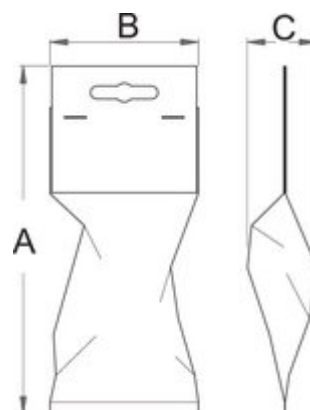

patrat de schimb 1/2"

190.10

Profile

1/2" **Premium Flex**

Caracteristicile produsului

- material: otel carbon de scule
- capul cheii este tratat in intregime
- Antrenor cu clichet 1/2"
- executie in concordanta cu standardul ISO 3315

603378

1/2"

40

50

Ambalaj pentru retail

MA

MB

MC

	MA	MB	MC	
603378	125	80	12,65	50

Ambalaj pentru transport

		TA	TB	TC	
603378	1				