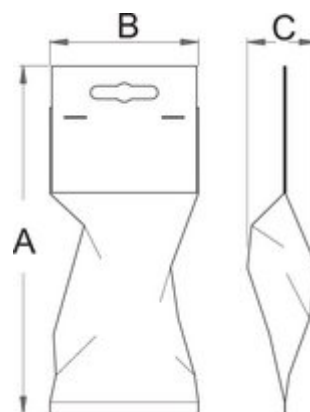

Clema pentru capete chei tubulare 1/2"

190H

Profile

1/2"

Caracteristicile produsului

- dimensiunea 330 - pentru set de 10 piese de la 8-32, numarul maxim de cleme 14
- dimensiunea 450 - 10 piese de aceiasi dimensiune (22), numarul maxim de cleme 19

L

619090

330

95

619237

450

120

Ambalaj pentru retail

MA

MB

MC

	MA	MB	MC	
619090	425	80	21	95
619237	555	80	21	120

Ambalaj pentru transport

		TA	TB	TC	
619090	1				
619237	1				

Piese de schimb

Set de 10 piese suport de capete chei tubulare 1/2" pentru 190 H