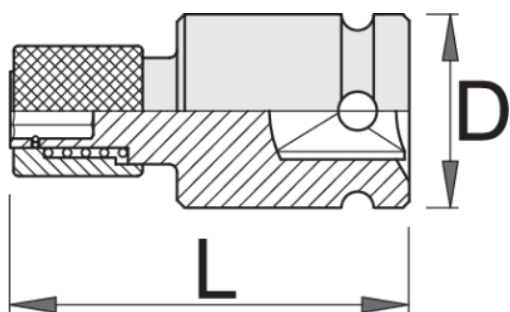

Adaptor de biti cu schimbare rapida 1/2"

190.12

Profile

Caracteristicile produsului

- material: otel carbon de scule
- forjata, calire si revenire totala
- acoperire prin brunare conform standardului ISO 9717

620856

1/2" - 1/4"

41

25

95

Ambalaj pentru retail

Barcode	MA	MB	MC	Icon
620856	110	44	43	100

Ambalaj pentru transport