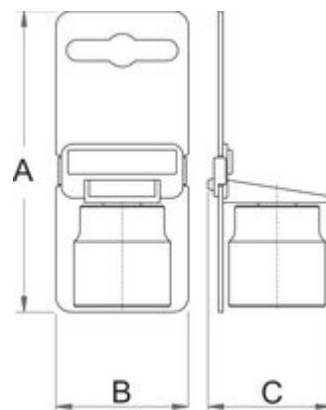

Adaptor de biti cu schimbare rapida 1/2"

190.12

Profile

Caracteristicile produsului

- material: otel carbon de scule
- forjata, calire si revenire totala
- acoperire prin brunare conform standardului ISO 9717

620856

1/2" - 1/4"

41

25

95

Ambalaj pentru retail

Barcode	MA	MB	MC	Icon
620856	110	44	43	100

Ambalaj pentru transport

Barcode	Hand icon	TA	TB	TC	Icon
620856	4	83	131	55	525