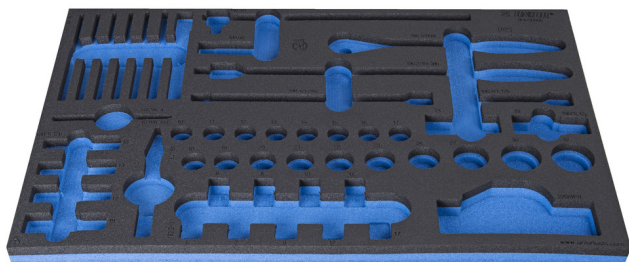

Modul spuma SOS pentru 964/50SOS

VL964/50SOS

Caracteristicile produsului

- material: spuma polietilena de joasa densitate
- Tool tray dimension: 564 x 364 x 30 mm
- Compatible with drawers of Eurostyle, Eurovision, Europlus and Hercules (front drawers) line

623998

L

564

B

364

H

30

150